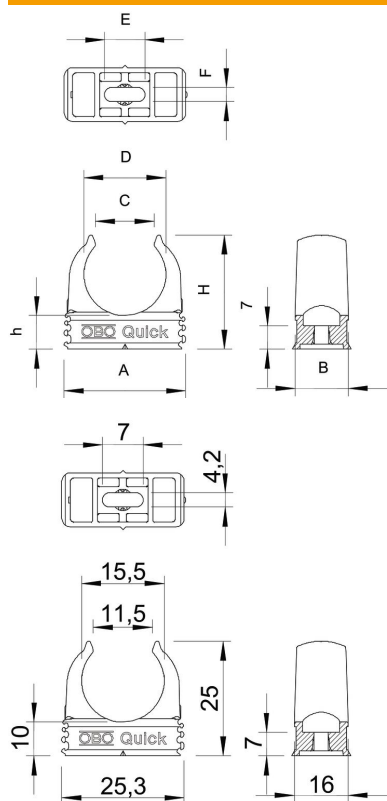

## Quick-klem, lichtgrijs

Artikelnummer: 2149004

Opbouwklem voor opname van metrische metalen versterkte buis, lichte en zware isolatiebuizen en elektrische installatiebuis Quick-Pipe. Universele bevestigingsmogelijkheden aan de wand en plafond zowel in binnenopstelling als voor beschermde buitenopstelling. Met sleufgat voor zijwaarts uitlijnen bij montage met houtschroef of slagplug. Gereedschapsloze buismontage. Ook koppelbaar met OBO Multi-Quick- of starQuick-klem. Grootte M16 - M32 kan op schroefdraad M6 worden geschroefd. Bevestigingsafstand 50 - 60 cm, max. uittrekkende F bij 20 °C kamertemperatuur zie tabel.

### Stamgegevens

Artikelnummer	2149004
Type	2955 M16
Omschrijving 1	Quick-kabelbuisklem
Fabrikant	OBO
Dimensie	M16
Kleur	lichtgrijs; RAL 7035
Materiaal	Polypropyleen
Kleinste verkoop-eenheid	100
Eenheid van hoeveelheid	Stuk
Gewicht	0,252 kg
Eenheid gewicht	kg/100 paar

## Afmetingen

Maat A	25,3 mm
Maat B	16 mm
Maat C	11,5 mm
Maat D	15,5 mm
Afmeting e	7 mm
Maat F	4,2 mm
Afm. h	10 mm
Afm. H	25 mm

## Technische gegevens

Rijgbaar	ja
Aantal kabels/ buizen	1
Uittrekwaarden	65 N
Type bevestiging	Schroefgat
Breukbelasting	0,07 kN
moelijk ontvlambaar	volgens VDE 0471/DIN 695 deel 2-1, testtemperatuur 650°C
Gesloten	nee
Halogeenvrij	ja
Met inlage	nee
Nominale grootte/tekst	M16
Klemmontage	Durchgangsloch,_auf_M6_Gewinde_aufschraubbar
Spanbereik D max.	16 mm
Spanbereik D min.	16 mm
UV-bestendig	nee