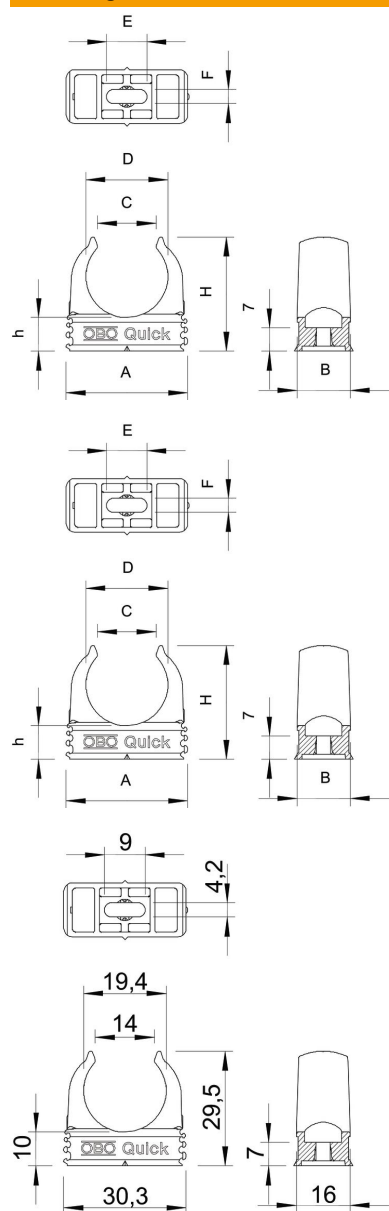

### Stamgegevens

Artikelnummer	2149010
Type	2955 M20
Omschrijving 1	Quick-kabelbuisklem
Fabrikant	OBO
Dimensie	M20
Kleur	lichtgrijs; RAL 7035
Materiaal	Polypropyleen
Kleinste verkoop-eenheid	100
Eenheid van hoeveelheid	Stuk
Gewicht	0,325 kg
Eenheid gewicht	kg/100 paar

### Afmetingen

Maat A	30,3 mm
Maat B	16 mm
Maat C	14 mm
Maat D	19,4 mm
Afmeting e	9 mm
Maat F	4,2 mm
Afm. h	10 mm
Afm. H	29,5 mm

## Technische gegevens

Rijgbaar	ja
Aantal kabels/ buizen	1
Uittrekwaarden	75 N
Type bevestiging	Schroefgat
Breukbelasting	0,09 kN
Gesloten	nee
Halogeenvrij	ja
Met inlage	nee
Nominale grootte/tekst	M20
Klemmontage	Durchgangsloch,_auf_M6_Gewinde_aufschraubbar
Spanbereik D max.	20 mm
Spanbereik D min.	20 mm
UV-bestendig	nee