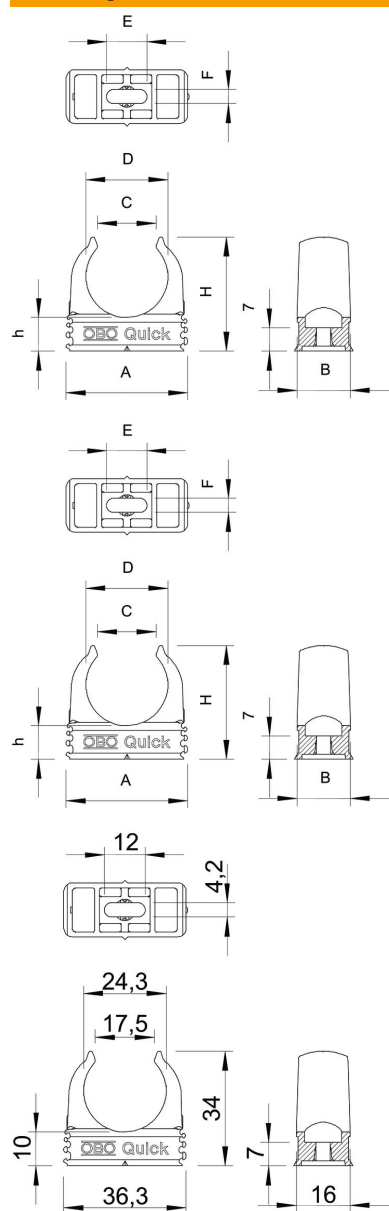

Technische fiche

Quick-klem, lichtgrijs

Artikelnummer: 2149016

Opbouwklem voor opname van metrische metalen versterkte buis, lichte en zware isolatiebuizen en elektrische installatiebuis Quick-Pipe. Universele bevestigingsmogelijkheden aan de wand en plafond zowel in binnenopstelling als voor beschermde buitenopstelling. Met sleufgat voor zijwaarts uitlijnen bij montage met houtschroef of slagplug. Gereedschapsloze buismontage. Ook koppelbaar met OBO Multi-Quick- of starQuick-klem. Grootte M16 - M32 kan op schroefdraad M6 worden geschroefd. Bevestigingsafstand 50 - 60 cm, max. uittrekwaarde F bij 20 °C kamertemperatuur zie tabel.

PP Polypropyleen

Stamgegevens

Artikelnummer	2149016
Type	2955 M25
Omschrijving 1	Quick-kabelbuisklem
Fabrikant	OBO
Dimensie	M25
Kleur	lichtgrijs; RAL 7035
Materiaal	Polypropyleen
Kleinste verkoop-eenheid	100
Eenheid van hoeveelheid	Stuk
Gewicht	0,43 kg
Eenheid gewicht	kg/100 paar

Technische fiche

Quick-klem, lichtgrijs

Artikelnummer: 2149016

Afmetingen

Maat A	36,3 mm
Maat B	16 mm
Maat C	17,5 mm
Maat D	24,3 mm
Afmeting e	12 mm
Maat F	4,2 mm
Afm. h	10 mm
Afm. H	34 mm

Technische fiche

Quick-klem, lichtgrijs

Artikelnummer: 2149016

Technische gegevens

Rijgbaar	ja
Aantal kabels/ buizen	1
Uittrekwaarden	100 N
Type bevestiging	Schroefgat
Breukbelasting	0,1 kN
moeilijk ontvlambaar	volgens VDE 0471/DIN 695 deel 2-1, testtemperatuur 650°C
Gesloten	nee
Halogeenvrij	ja
Met inlage	nee
Nominale grootte/tekst	M25
Klemmontage	Durchgangsloch,_auf_M6_Gewinde_aufschraubbar
Spanbereik D max.	25 mm
Spanbereik D min.	25 mm
UV-bestendig	nee