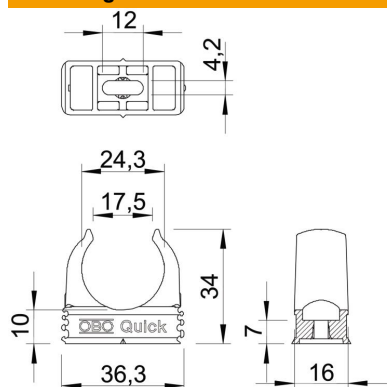

Opbouwkleem voor bevestiging van metrische stalen buizen, lichte en zware isolatiebuizen en elektrotechnische installatiebuis Quick-Pipe. Universele bevestigingsmogelijkheden aan de wand en plafond zowel in binnenopstelling als in beschermde buitenopstelling. Met sleuf voor zijwaarts uitlijnen bij montage met houtschroef of slagplug. Gereedschapsloze buismontage. Kan ook worden gekoppeld aan OBO Multi-Quick of starQuick klemmen. Grootte M16 - M32 kan op schroefdraad M6 worden geschroefd. Bevestigingsafstand 50 - 60 cm, max. uitrekwaarde F bij 20 °C kamertemperatuur zie tabel.

PP Polypropyleen

Stamgegevens

Artikelnummer	2149016
Type	2955 M25
Omschrijving 1	Quick-kabelbuis-klem
Fabrikant	OBO
Dimensie	M25
Kleur	lichtgrijs; RAL 7035
Materiaal	Polypropyleen
Kleinste verkoop-eenheid	100
Eenheid van hoeveelheid	Stuk
Gewicht	0,43 kg
Eenheid gewicht	kg/100 st.

Technisch specificatieblad

Quick-klem, lichtgrijs

Artikelnummer: 2149016

Afmetingen

Maat A	36,3 mm
Maat B	16 mm
Maat C	17,5 mm
Maat D	24,3 mm
Afmeting e	12 mm
Maat F	4,2 mm
Afm. h	10 mm
Afm. H	34 mm

Technische gegevens

Rijgbaar	ja
Aantal kabels/ buizen	1
Uittrekwaarden	100 N
Type bevestiging	Schroefgat
Breukbelasting	0,1 kN
Vlambestendig	volgens VDE 0471/DIN 695 deel 2-1, testtemperatuur 650°C
Gesloten	nee
Halogeenvrij	ja
Met inlage	nee
Nominale grootte/tekst	M25
Klemmontage	Durchgangsloch,_auf_M6_Gewinde_aufschraubbar
Spanbereik D max.	25 mm
Spanbereik D min.	25 mm
UV-bestendig	nee