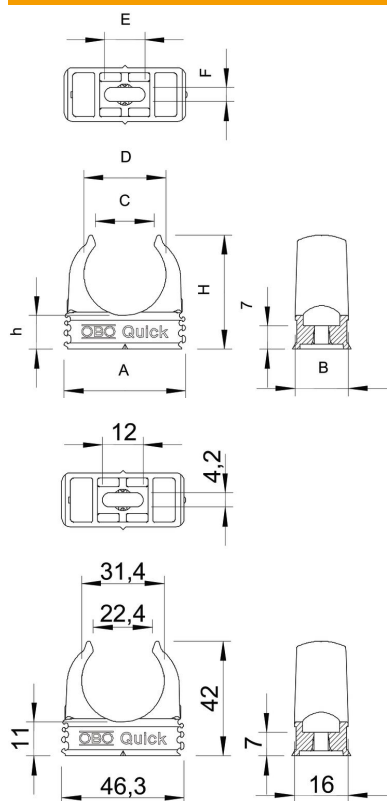

## Quick-klem, lichtgrijs

Artikelnummer: 2149022

Opbouwklem voor opname van metrische metalen versterkte buis, lichte en zware isolatiebuizen en elektrische installatiebuis Quick-Pipe. Universele bevestigingsmogelijkheden aan de wand en plafond zowel in binnenopstelling als voor beschermde buitenopstelling. Met sleufgat voor zijwaarts uitlijnen bij montage met houtschroef of slagplug. Gereedschapsloze buismontage. Ook koppelbaar met OBO Multi-Quick- of starQuick-klem. Grootte M16 - M32 kan op schroefdraad M6 worden geschroefd. Bevestigingsafstand 50 - 60 cm, max. uittrekkende F bij 20 °C kamertemperatuur zie tabel.

### Stamgegevens

Artikelnummer	2149022
Type	2955 M32
Omschrijving 1	Quick-kabelbuisklem
Fabrikant	OBO
Dimensie	M32
Kleur	lichtgrijs; RAL 7035
Materiaal	Polypropyleen
Kleinste verkoop-eenheid	50
Eenheid van hoeveelheid	Stuk
Gewicht	0,63 kg
Eenheid gewicht	kg/100 paar

### Afmetingen

Maat A	46,3 mm
Maat B	16 mm
Maat C	22,4 mm
Maat D	31,4 mm
Afmeting e	12 mm
Maat F	4,2 mm
Afm. h	11 mm
Afm. H	42 mm

### Technische gegevens

Rijgbaar	ja
Aantal kabels/ buizen	1
Uittrekwaarden	100 N
Type bevestiging	Schroefgat
Breukbelasting	0,12 kN
Gesloten	nee
Halogeenvrij	ja
Met inlage	nee
Nominale grootte/tekst	M32
Klemmontage	Durchgangsloch,_auf_M6_Gewinde_aufschraubbar
Spanbereik D max.	32 mm
Spanbereik D min.	32 mm
UV-bestendig	nee