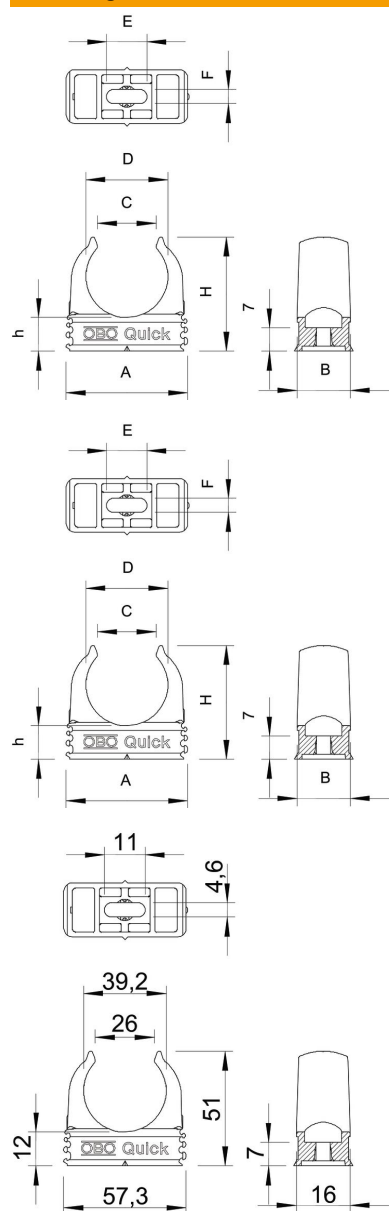

Technische fiche

Quick-klem, lichtgrijs

Artikelnummer: 2149028

Opbouwklem voor opname van metrische metalen versterkte buis, lichte en zware isolatiebuizen en elektrische installatiebuis Quick-Pipe. Universele bevestigingsmogelijkheden aan de wand en plafond zowel in binnenopstelling als voor beschermde buitenopstelling. Met sleufgat voor zijwaarts uitlijnen bij montage met houtschroef of slagplug. Gereedschapsloze buismontage. Ook koppelbaar met OBO Multi-Quick- of starQuick-klem. Grootte M16 - M32 kan op schroefdraad M6 worden geschroefd. Bevestigingsafstand 50 - 60 cm, max. uittrekwaarde F bij 20 °C kamertemperatuur zie tabel.

PP Polypropyleen

Stamgegevens

Artikelnummer	2149028
Type	2955 M40
Omschrijving 1	Quick-kabelbuisklem
Fabrikant	OBO
Dimensie	M40
Kleur	lichtgrijs; RAL 7035
Materiaal	Polypropyleen
Kleinste verkoop-eenheid	50
Eenheid van hoeveelheid	Stuk
Gewicht	0,835 kg
Eenheid gewicht	kg/100 paar

Technische fiche

Quick-klem, lichtgrijs

Artikelnummer: 2149028

Afmetingen

Maat A	57,3 mm
Maat B	16 mm
Maat C	26 mm
Maat D	39,2 mm
Afmeting e	11 mm
Maat F	4,6 mm
Afm. h	12 mm
Afm. H	51 mm

Technische fiche

Quick-klem, lichtgrijs

Artikelnummer: 2149028

Technische gegevens

Rijgbaar	ja
Aantal kabels/ buizen	1
Uittrekwaarden	110 N
Type bevestiging	Schroefgat
Breukbelasting	0,14 kN
moeilijk ontvlambaar	volgens VDE 0471/DIN 695 deel 2-1, testtemperatuur 650°C
Gesloten	nee
Halogeenvrij	ja
Met inlage	nee
Nominale grootte/tekst	M40
Klemmontage	Durchgangsloch,_auf_M6_Gewinde_aufschraubbar
Spanbereik D max.	40 mm
Spanbereik D min.	40 mm
UV-bestendig	nee