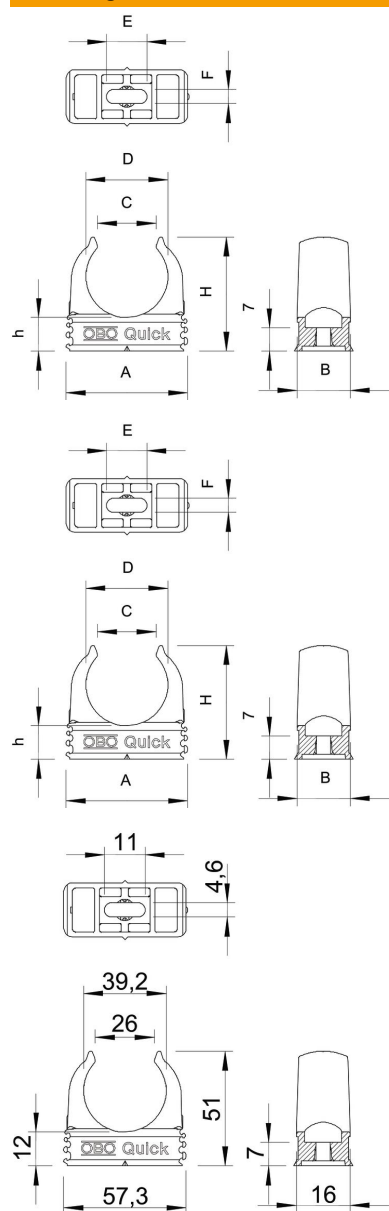

### Stamgegevens

Artikelnummer	2149575
Type	2955 M40 SW
Omschrijving 1	Quick-kabelbuis-klem
Fabrikant	OBO
Dimensie	M40
Kleur	diepzwart; RAL 9005
Materiaal	Polypropyleen
Kleinste verkoop-eenheid	50
Eenheid van hoeveelheid	Stuk
Gewicht	0,835 kg
Eenheid gewicht	kg/100 paar

### Afmetingen

Maat A	57,3 mm
Maat B	16 mm
Maat C	26 mm
Maat D	39,2 mm
Afmeting e	11 mm
Maat F	4,6 mm
Afm. h	12 mm
Afm. H	51 mm

## Technische gegevens

Rijgbaar	ja
Aantal kabels/ buizen	1
Uittrekwaarden	110 N
Type bevestiging	Schroefgat
Gesloten	nee
Halogeenvrij	ja
Met inlage	nee
Nominale grootte/tekst	M40
Klemmontage	Durchgangsloch,_auf_M6_Gewinde_aufschraubbar
UV-bestendig	nee