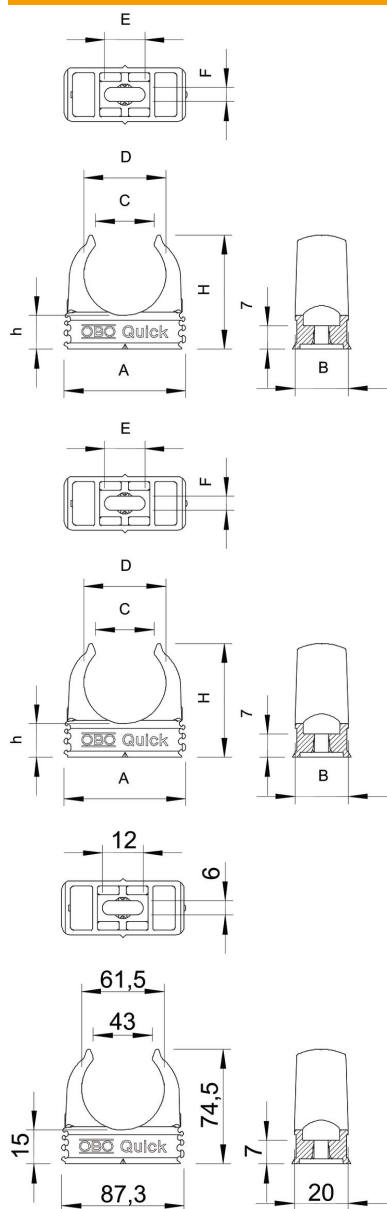

### Stamgegevens

Artikelnummer	2149040
Type	2955 M63
Omschrijving 1	Quick-kabelbuisklem
Fabrikant	OBO
Dimensie	M63
Kleur	lichtgrijs; RAL 7035
Materiaal	Polypropyleen
Kleinste verkoop-eenheid	20
Eenheid van hoeveelheid	Stuk
Gewicht	2,203 kg
Eenheid gewicht	kg/100 paar

### Afmetingen

Maat A	87,3 mm
Maat B	20 mm
Maat C	43 mm
Maat D	61,5 mm
Afmeting e	12 mm
Maat F	6 mm
Afm. h	15 mm
Afm. H	74,5 mm

## Technische gegevens

Rijgbaar	ja
Aantal kabels/ buizen	1
Uittrekwaarden	175 N
Type bevestiging	Schroefgat
Breukbelasting	0,23 kN
moeilijk ontvlambaar	volgens VDE 0471/DIN 695 deel 2-1, testtemperatuur 650°C
Gesloten	nee
Halogeenvrij	ja
Met inlage	nee
Nominale grootte/tekst	M63
Klemmontage	Durchgangsloch,_auf_M6_Gewinde_aufschraubbar
Spanbereik D max.	63 mm
Spanbereik D min.	63 mm
UV-bestendig	nee