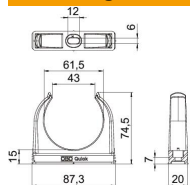

Opbouwkleem voor bevestiging van metrische stalen buis, lichte en zware isolatiebuizen en elektrische installatiebuis Quick-Pipe. Universele bevestigingsmogelijkheden aan de wand en plafond zowel in binnenopstelling als beschermde buitenopstelling. Met sleufgat voor zijwaarts uitlijnen bij montage met houtschroef of slagplug. Gereedschapsloze buismontage. Zowel aan elkaar als aan OBO Quick- of proQuick-klemmen te koppelen. Grootte M16 - M32 kan op schroefdraad M6 worden geschroefd. Bevestigingsafstand 50 - 60 cm, max. uittrekkende F bij 20 °C kamertemperatuur zie tabel.

PP Polypropyleen

Stamgegevens

Artikelnummer	2149583
Type	2955 M63 SW
Omschrijving 1	Quick-kabelbuisklem
Fabrikant	OBO
Dimensie	M63
Kleur	diepzwart; RAL 9005
Materiaal	Polypropyleen
Kleinste verkoop-eenheid	20
Eenheid van hoeveelheid	Stuk
Gewicht	2,203 kg
Eenheid gewicht	kg/100 st.
CO2-voetafdruk (GWP) van wieg tot poort	0,0894 kg CO2e / 1 Stuk

Afmetingen

Maat A	87,3 mm
Maat B	20 mm
Maat C	43 mm
Maat D	61,5 mm
Afmeting e	12 mm
Maat F	6 mm
Afm. h	15 mm
Afm. H	74,5 mm

Technische gegevens

Rijgbaar	ja
Aantal kabels/ buizen	1
Uittrekwaarden	175 N
Type bevestiging	Schroefgat
Gesloten	nee
Halogeenvrij	ja
Met inlage	nee
Nominale grootte/tekst	M63
Klemmontage	Durchgangsloch, auf M6 Gewinde aufschraubbar
UV-bestendig	nee