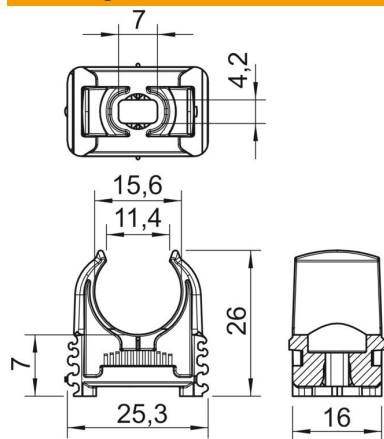

Technisch specificatieblad

Magic zadel, voor steekplug lichtgrijs

Artikelnummer: 2149701

Opbouwklem voor bevestiging van metrische stalen buizen, lichte en zware isolatiebuizen en elektrotechnische installatiebuis Quick-Pipe. Universele bevestigingsmogelijkheden aan de wand en plafond zowel in binnenopstelling als in beschermde buitenopstelling. Met sleuf voor zijwaarts uitlijnen bij montage met houtschroef of slagplug. Gereedschapsloze buismontage Kan ook worden gekoppeld aan OBO Multi-Quick of starQuick klemmen. Grootte M16 - M32 kan op schroefdraad M6 worden geschroefd. Bevestigingsafstand 50 - 60 cm, max. uitrekwaarde F bij 20 °C kamertemperatuur zie tabel.

ABS/AVA Acrylnitriël-butadieen-styrol

Stamgegevens

| | |
|--|--------------------------------------|
| Artikelnummer | 2149701 |
| Type | 2957 M16 |
| Omschrijving 1 | Quick-kabelbuis klem |
| Fabrikant | OBO |
| Dimensie | M16 |
| Kleur | lichtgrijs; RAL 7035 |
| Materiaal | Acrylnitriël-butadieen-styrol |
| Kleinste verkoop-eenheid | 100 |
| Eenheid van hoeveelheid | Stuk |
| Gewicht | 0,315 kg |
| Eenheid gewicht | kg/100 st. |
| CO ₂ -voetafdruk (GWP) van wieg tot poort | 0,0153 kg CO ₂ e / 1 Stuk |

Technisch specificatieblad

Magic zadel, voor steekplug lichtgrijs

Artikelnummer: 2149701

Afmetingen

| | |
|------------|---------|
| Maat A | 25,3 mm |
| Maat B | 16 mm |
| Maat C | 11,4 mm |
| Maat D | 15,6 mm |
| Afmeting e | 7 mm |
| Maat F | 4,2 mm |
| Afm. h | 7 mm |
| Afm. H | 26 mm |

Technische gegevens

| | |
|--------------------------|------------|
| Rijgbaar | ja |
| Aantal kabels/ buizen | 1 |
| Type bevestiging | Schroefgat |
| Gesloten | nee |
| Halogeenvrij | ja |
| Met inlage | nee |
| Nominale grootte/tekst | M16 |
| Buis-/kabeldiameter min. | 16 mm |
| Spanbereik D min. | 16 mm |
| UV-bestendig | nee |