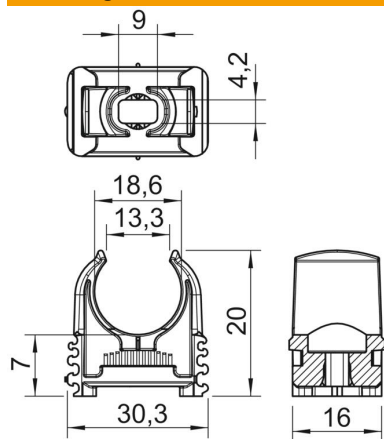

Opbouwkleem voor bevestiging van metrische stalen buizen, lichte en zware isolatiebuizen en elektrotechnische installatiebuis Quick-Pipe. Universele bevestigingsmogelijkheden aan de wand en plafond zowel in binnenopstelling als in beschermde buitenopstelling. Met sleuf voor zijwaarts uitlijnen bij montage met houtschroef of slagplug. Gereedschapsloze buismontage Kan ook worden gekoppeld aan OBO Multi-Quick of starQuick klemmen. Grootte M16 - M32 kan op schroefdraad M6 worden geschroefd. Bevestigingsafstand 50 - 60 cm, max. uitrekwaarde F bij 20 °C kamertemperatuur zie tabel.

### Stamgegevens

Artikelnummer	2149710
Type	2957 M19-20
Omschrijving 1	Quick-kabelbuisklem
Fabrikant	OBO
Dimensie	M19-20
Kleur	lichtgrijs; RAL 7035
Materiaal	Acrylnitriël-butadieen-styrol
Kleinste verkoop-eenheid	100
Eenheid van hoeveelheid	Stuk
Gewicht	0,403 kg
Eenheid gewicht	kg/100 st.
CO <sub>2</sub> -voetafdruk (GWP) van wieg tot poort	0,0235 kg CO <sub>2</sub> e / 1 Stuk

## Afmetingen

Maat A	30,3 mm
Maat B	16 mm
Maat C	13,3 mm
Maat D	18,6 mm
Afmeting e	9 mm
Maat F	4,2 mm
Afm. h	7 mm
Afm. H	30 mm

## Technische gegevens

Rijgbaar	ja
Aantal kabels/ buizen	1
Type bevestiging	Schroefgat
Gesloten	nee
Halogeenvrij	ja
Met inlage	nee
Nominale grootte/tekst	M19-20
Buis-/kabeldiameter max.	20 mm
Buis-/kabeldiameter min.	19 mm
Spanbereik D max.	20 mm
Spanbereik D min.	19 mm
UV-bestendig	nee