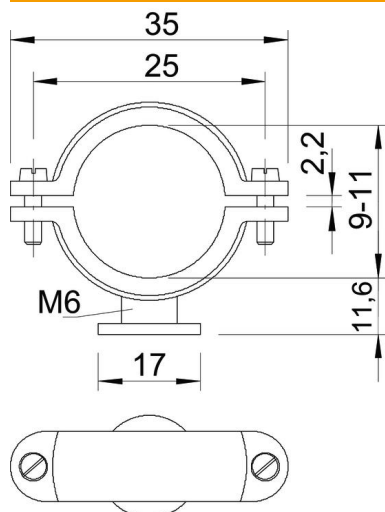

Technische fiche

ISO-klem op voetstuk

Artikelnummer: 2130114

ISO-sokkelklem 9-11 mm

PS Polystyreen

Stamgegevens

Artikelnummer	2130114
Type	2960 11 M6 LGR
Omschrijving 1	Sokkelklem ISO schroefb. op M6
Fabrikant	OBO
Dimensie	9-11mm
Kleur	lichtgrijs; RAL 7035
Materiaal	Polystyreen
Kleinste verkoop-eenheid	50
Eenheid van hoeveelheid	Stuk
Gewicht	0,549 kg
Eenheid gewicht	kg/100 paar

Technische fiche

ISO-klem op voetstuk

Artikelnummer: 2130114

Afmetingen

Maat A	35 mm
Maat B	25 mm
Maat d	17 mm
Afm. H	11,6 mm
Maat x	2,2 mm

Technische gegevens

Aantal kabels/ buizen	1
Uitvoering	Gesloten
Type bevestiging	Schroefgat
Geschikt in brandbeveiligingszone	nee
Schroefdraad	M6
Afmetingen	Pg 9
Halogeenvrij met kunststof mantel	ja
Schroef	M4 x 10
Spanbereik D max.	11 mm
Spanbereik D min.	9 mm
UV-bestendig	nee