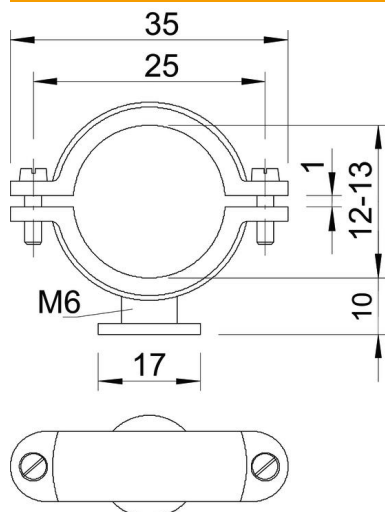

### Données sources

Référence	2130122
Type	2960 12 M6 LGR
Désignation 1	Collier isolant sur socle
Fabricant	OBO
Dimension	12mm
Coloris	gris clair ; RAL 7035
Matériau	polystyrène
Unité d'emballage minimale	50
Unité de mesure	Pièces
Poids	0,48 kg
Unité de poids	kg/100 paires

### Dimensions

Cote A	35 mm
Cote B	25 mm
Cote d	17 mm
Dimension d max.	13 mm
Dimension d min.	12 mm
Dimension H	10 mm
Cote x	1 mm

### Caractéristiques techniques

Nombre de câbles/tubes	1
Modèle	fermé
Type de fixation	Trou de vis
Convient pour les espaces coupe-feu	non
Filetage	M6
Taille	Pg 9
Sans halogène	oui
Avec gaine en matière plastique	non
Vis	M4 x 10
Plage de serrage D max.	13 mm
Plage de serrage D min.	12 mm
Résistant aux UV	non