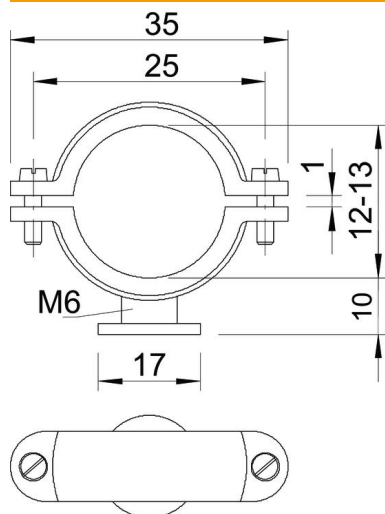

Technische fiche

ISO-klem op voetstuk

Artikelnummer: 2130122

ISO-sokkelklem 12 mm

PS Polystyreen

Stamgegevens

Artikelnummer	2130122
Type	2960 12 M6 LGR
Omschrijving 1	Sokkelklem ISO schroefb. op M6
Fabrikant	OBO
Dimensie	12mm
Kleur	lichtgrijs; RAL 7035
Materiaal	Polystyreen
Kleinste verkoop-eenheid	50
Eenheid van hoeveelheid	Stuk
Gewicht	0,48 kg
Eenheid gewicht	kg/100 paar

Technische fiche

ISO-klem op voetstuk

Artikelnummer: 2130122

Afmetingen

Maat A	35 mm
Maat B	25 mm
Maat d	17 mm
Afmeting d max.	13 mm
Afmeting D min.	12 mm
Afm. H	10 mm
Maat x	1 mm

Technische gegevens

Aantal kabels/ buizen	1
Uitvoering	Gesloten
Type bevestiging	Schroefgat
Geschikt in brandbeveiligingszone	nee
Schroefdraad	M6
Afmetingen	Pg 9
Halogeenvrij met kunststof mantel	ja
Schroef	M4 x 10
Spanbereik D max.	13 mm
Spanbereik D min.	12 mm
UV-bestendig	nee