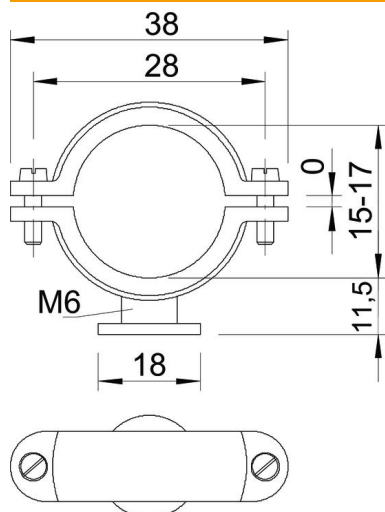

## ISO-klem op voetstuk

Artikelnummer: 2130157

ISO-sokkelklem 15 mm

**PS** Polystyreen

### Stamgegevens

Artikelnummer	2130157
Type	2960 15 M6 LGR
Omschrijving 1	Sokkelklem ISO schroefb. op M6
Fabrikant	OBO
Dimensie	15mm
Kleur	lichtgrijs; RAL 7035
Materiaal	Polystyreen
Kleinste verkoop-eenheid	50
Eenheid van hoeveelheid	Stuk
Gewicht	0,51 kg
Eenheid gewicht	kg/100 paar

### Afmetingen

Maat A	38 mm
Maat B	28 mm
Maat d	18 mm
Afmeting d max.	17 mm
Afmeting D min.	15 mm
Afm. H	11,5 mm
Maat x	0 mm

### Technische gegevens

Aantal kabels/ buizen	1
Uitvoering	Gesloten
Type bevestiging	Schroefgat
Geschikt in brandbeveiligingszone	nee
Schroefdraad	M6
Afmetingen	Pg 9
Halogeenvrij met kunststof mantel	ja
Schroef	M5 x 14
Spanbereik D max.	17 mm
Spanbereik D min.	15 mm
UV-bestendig	nee