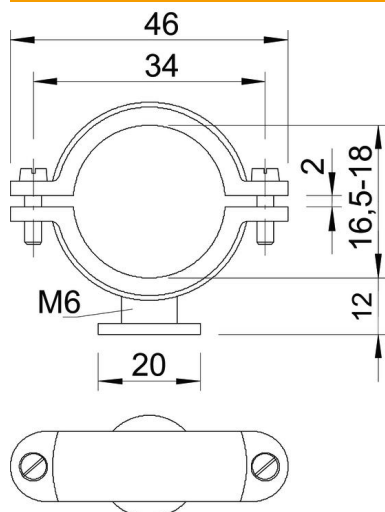

Technische fiche

ISO-klem op voetstuk

Artikelnummer: 2130181

ISO-sokkelklem 16,5-18 mm

PS Polystyreen

Stamgegevens

Artikelnummer	2130181
Type	2960 18 M6 LGR
Omschrijving 1	Sokkelklem ISO schroefb. op M6
Fabrikant	OBO
Dimensie	16,5-18mm
Kleur	lichtgrijs; RAL 7035
Materiaal	Polystyreen
Kleinste verkoop-eenheid	50
Eenheid van hoeveelheid	Stuk
Gewicht	0,791 kg
Eenheid gewicht	kg/100 paar

Technische fiche

ISO-klem op voetstuk

Artikelnummer: 2130181

Afmetingen

Maat A	46 mm
Maat B	34 mm
Maat d	20 mm
Afmeting d max.	18 mm
Afmeting D min.	16,5 mm
Afm. H	12 mm
Maat x	2 mm

Technische gegevens

Aantal kabels/ buizen	1
Uitvoering	Gesloten
Type bevestiging	Schroefgat
Geschikt in brandbeveiligingszone	nee
Schroefdraad	M6
Afmetingen	Pg 9
Halogeenvrij met kunststof mantel	ja
Schroef	M5 x 14
Spanbereik D max.	18 mm
Spanbereik D min.	16,5 mm
UV-bestendig	nee