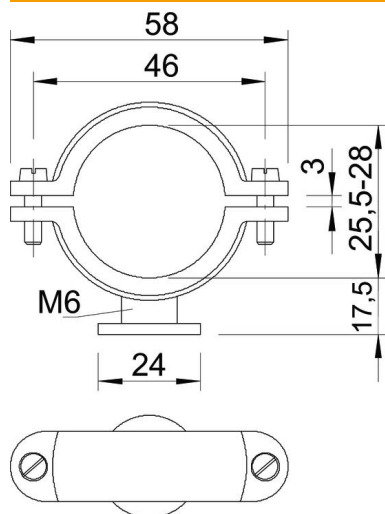

## Collier ISO sur socle

Référence: 2130289

Collier isolant sur socle 25,5-28 mm

**PS** polystyrène

### Données sources

Référence	2130289
Type	2960 28 M6 LGR
Désignation 1	Collier isolant sur socle
Fabricant	OBO
Dimension	25,5-28mm
Coloris	gris clair ; RAL 7035
Matériau	polystyrène
Unité d'emballage minimale	25
Unité de mesure	Pièces
Poids	1,341 kg
Unité de poids	kg/100 paires

### Dimensions

Cote A	58 mm
Cote B	46 mm
Cote d	24 mm
Dimension H	17,5 mm
Cote x	3 mm

### Caractéristiques techniques

Nombre de câbles/tubes	1
Modèle	fermé
Type de fixation	Trou de vis
Convient pour les espaces coupe-feu	non
Filetage	M6
Taille	Pg 9
Sans halogène	oui
Avec gaine en matière plastique	non
Vis	M5 x 14
Plage de serrage D max.	28 mm
Plage de serrage D min.	25,5 mm
Résistant aux UV	non