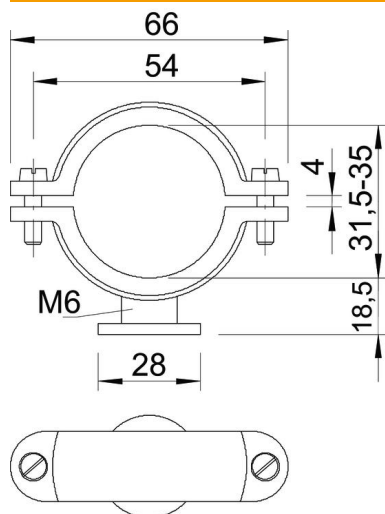

Technische fiche

ISO-klem op voetstuk

Artikelnummer: 2130351

ISO-sokkelklem 31,5-35 mm

PS Polystyreen

Stamgegevens

Artikelnummer	2130351
Type	2960 35 M6 LGR
Omschrijving 1	Sokkelklem ISO schroefb. op M6
Fabrikant	OBO
Dimensie	31,5-35mm
Kleur	lichtgrijs; RAL 7035
Materiaal	Polystyreen
Kleinste verkoop-eenheid	25
Eenheid van hoeveelheid	Stuk
Gewicht	1,761 kg
Eenheid gewicht	kg/100 paar

Technische fiche

ISO-klem op voetstuk

Artikelnummer: 2130351

Afmetingen

Maat A	66 mm
Maat B	54 mm
Maat d	28 mm
Afm. H	18,5 mm
Maat x	4 mm

Technische gegevens

Aantal kabels/ buizen	1
Uitvoering	Gesloten
Type bevestiging	Schroefgat
Geschikt in brandbeveiligingszone	nee
Schroefdraad	M6
Afmetingen	Pg 9
Halogeenvrij met kunststof mantel	ja
Schroef	M5 x 14
Spanbereik D max.	35 mm
Spanbereik D min.	31,5 mm
UV-bestendig	nee