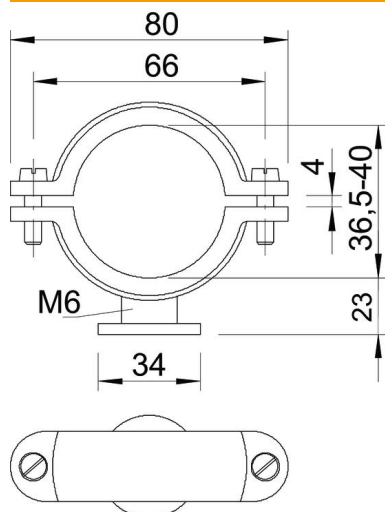

## ISO-klem op voetstuk

Artikelnummer: 2130408

ISO-sokkelklem 36,5-40 mm

PS Polystyreen

### Stamgegevens

Artikelnummer	2130408
Type	2960 40 M6 LGR
Omschrijving 1	Sokkelklem ISO schroefb. op M6
Fabrikant	OBO
Dimensie	36,5-40mm
Kleur	lichtgrijs; RAL 7035
Materiaal	Polystyreen
Kleinste verkoop-eenheid	20
Eenheid van hoeveelheid	Stuk
Gewicht	3,017 kg
Eenheid gewicht	kg/100 paar

### Afmetingen

Maat A	80 mm
Maat B	66 mm
Maat d	34 mm
Afm. H	23 mm
Maat x	4 mm

### Technische gegevens

Aantal kabels/ buizen	1
Uitvoering	Gesloten
Type bevestiging	Schroefgat
Geschikt in brandbeveiligingszone	nee
Schroefdraad	M6
Afmetingen	Pg 9
Halogeenvrij met kunststof mantel	ja
Schroef	M5 x 18
Spanbereik D max.	40 mm
Spanbereik D min.	36,5 mm
UV-bestendig	nee