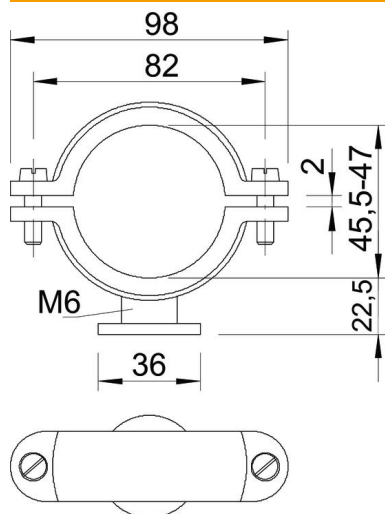

Fiche technique

Collier ISO sur socle

Référence: 2130475

Collier isolant sur socle 45,5-47 mm

PS polystyrène

Données sources

Référence	2130475
Type	2960 47 M6 LGR
Désignation 1	Collier isolant sur socle
Fabricant	OBO
Dimension	45,5-47mm
Coloris	gris clair ; RAL 7035
Matériau	polystyrène
Unité d'emballage minimale	15
Unité de mesure	Pièces
Poids	4,235 kg
Unité de poids	kg/100 paires

Fiche technique

Collier ISO sur socle

Référence: 2130475

Dimensions

Cote A	98 mm
Cote B	82 mm
Cote d	36 mm
Dimension H	22,5 mm
Cote x	2 mm

Caractéristiques techniques

Nombre de câbles/tubes	1
Modèle	fermé
Type de fixation	Trou de vis
Convient pour les espaces coupe-feu	non
Filetage	M6
Taille	Pg 9
Sans halogène	oui
Avec gaine en matière plastique	non
Vis	M6 x 20
Plage de serrage D max.	47 mm
Plage de serrage D min.	45,5 mm
Résistant aux UV	non