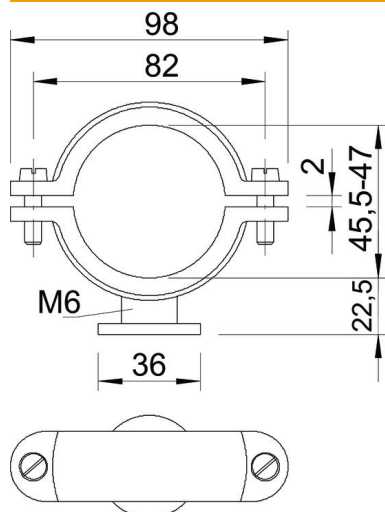

Technische fiche

ISO-klem op voetstuk

Artikelnummer: 2130475

ISO-sokkelklem 45,5-47 mm

PS Polystyreen

Stamgegevens

Artikelnummer	2130475
Type	2960 47 M6 LGR
Omschrijving 1	Sokkelklem ISO schroefb. op M6
Fabrikant	OBO
Dimensie	45,5-47mm
Kleur	lichtgrijs; RAL 7035
Materiaal	Polystyreen
Kleinste verkoop-eenheid	15
Eenheid van hoeveelheid	Stuk
Gewicht	4,235 kg
Eenheid gewicht	kg/100 paar

Technische fiche

ISO-klem op voetstuk

Artikelnummer: 2130475

Afmetingen

Maat A	98 mm
Maat B	82 mm
Maat d	36 mm
Afm. H	22,5 mm
Maat x	2 mm

Technische gegevens

Aantal kabels/ buizen	1
Uitvoering	Gesloten
Type bevestiging	Schroefgat
Geschikt in brandbeveiligingszone	nee
Schroefdraad	M6
Afmetingen	Pg 9
Halogeenvrij met kunststof mantel	ja
Schroef	M6 x 20
Spanbereik D max.	47 mm
Spanbereik D min.	45,5 mm
UV-bestendig	nee