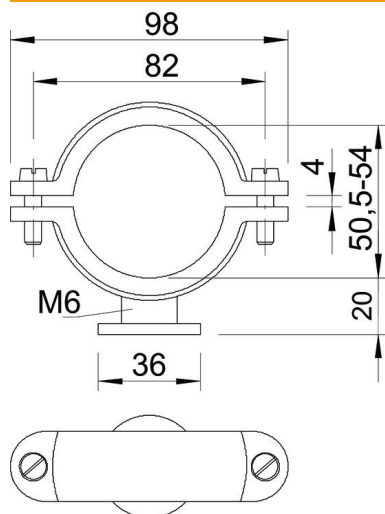

## Collier ISO sur socle

Référence: 2130548

Collier isolant sur socle 50,5-54 mm

**PS** polystyrène

### Données sources

Référence	2130548
Type	2960 54 M6 LGR
Désignation 1	Collier isolant sur socle
Fabricant	OBO
Dimension	50,5-54mm
Coloris	gris clair ; RAL 7035
Matériau	polystyrène
Unité d'emballage minimale	15
Unité de mesure	Pièces
Poids	4,524 kg
Unité de poids	kg/100 paires

### Dimensions

Cote A	98 mm
Cote B	82 mm
Cote d	36 mm
Dimension H	20 mm
Cote x	4 mm

### Caractéristiques techniques

Nombre de câbles/tubes	1
Modèle	fermé
Type de fixation	Trou de vis
Convient pour les espaces coupe-feu	non
Filetage	M6
Taille	Pg 9
Sans halogène	oui
Avec gaine en matière plastique	non
Vis	M6 x 20
Plage de serrage D max.	54 mm
Plage de serrage D min.	50,5 mm
Résistant aux UV	non