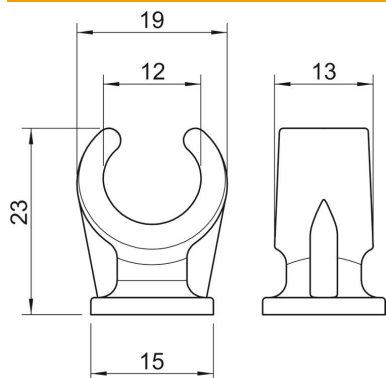

Technische fiche

Sokkel-klembeugel, 1-voudig

Artikelnummer: 2140128

Vast te schroeven op schroefdraad M6.

PP Polypropyleen

Stamgegevens

Artikelnummer	2140128
Type	2962 12 LGR
Omschrijving 1	Sokkel-klembeugel
Fabrikant	OBO
Dimensie	12mm
Kleur	lichtgrijs; RAL 7035
Materiaal	Polypropyleen
Kleinste verkoop-eenheid	100
Eenheid van hoeveelheid	Stuk
Gewicht	0,182 kg
Eenheid gewicht	kg/100 paar

Technische fiche

Sokkel-klembeugel, 1-voudig

Artikelnummer: 2140128

Afmetingen

Maat A	19 mm
Maat B	13 mm
Maat C	15 mm
Afm. H	23 mm

Technische gegevens

Aantal kabels/ buizen	1
Uitvoering	met één voetje
Type bevestiging	schroefdraadaansluiting
Geschikt in brandbeveiligingszone	nee
Afmetingen	12
Halogeenvrij	ja
met kunststof mantel	nee
Nominale diameter	11,2 mm
Spanbereik D max.	12 mm
Spanbereik D min.	12 mm
UV-bestendig	nee