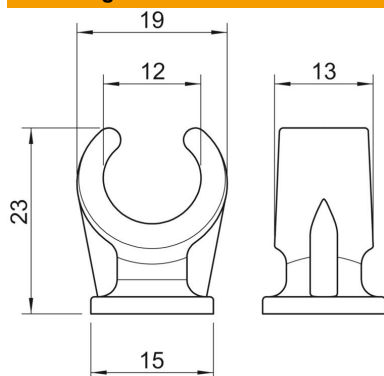

Technisch specificatieblad

Sokkel-klembeugel, 1-voudig

Artikelnummer: 2140128

Schroefbaar op schroefdraad M6.

PP Polypropyleen

Stamgegevens

Artikelnummer	2140128
Type	2962 12 LGR
Omschrijving 1	Sokkel-klembeugel
Fabrikant	OBO
Dimensie	12mm
Kleur	lichtgrijs; RAL 7035
Materiaal	Polypropyleen
Kleinste verkoop-eenheid	100
Eenheid van hoeveelheid	Stuk
Gewicht	0,182 kg
Eenheid gewicht	kg/100 st.
CO2-voetafdruk (GWP) van wieg tot poort	0,0094 kg CO2e / 1 Stuk

Technisch specificatieblad

Sokkel-klembeugel, 1-voudig

Artikelnummer: 2140128

Afmetingen

Maat A	19 mm
Maat B	13 mm
Maat C	15 mm
Afm. H	23 mm

Technische gegevens

Aantal kabels/ buizen	1
Uitvoering	met één voetje
Type bevestiging	schroefdraadaansluiting
Geschikt in brandbeveiligingszone	nee
Afmetingen	12
Halogeenvrij	ja
met kunststof mantel	nee
Nominale diameter	11,2 mm
Spanbereik D max.	12 mm
Spanbereik D min.	12 mm
UV-bestendig	nee