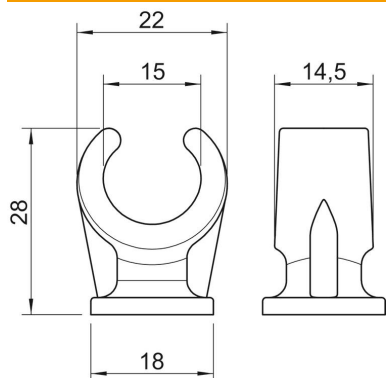

Technische fiche

Sokkel-klembeugel, 1-voudig

Artikelnummer: 2140152

Vast te schroeven op schroefdraad M6.

PP Polypropyleen

Stamgegevens

Artikelnummer	2140152
Type	2962 15 LGR
Omschrijving 1	Sokkel-klembeugel
Fabrikant	OBO
Dimensie	14-15mm
Kleur	lichtgrijs; RAL 7035
Materiaal	Polypropyleen
Kleinste verkoop-eenheid	100
Eenheid van hoeveelheid	Stuk
Gewicht	0,277 kg
Eenheid gewicht	kg/100 paar

Technische fiche

Sokkel-klembeugel, 1-voudig

Artikelnummer: 2140152

Afmetingen

Maat A	22 mm
Maat B	14,5 mm
Maat C	18 mm
Afm. H	28 mm

Technische gegevens

Aantal kabels/ buizen	1
Uitvoering	met één voetje
Type bevestiging	schroefdraadaansluiting
Geschikt in brandbeveiligingszone	nee
Afmetingen	14-15
Halogeenvrij	ja
met kunststof mantel	nee
Nominale diameter	14,3 mm
Spanbereik D max.	15 mm
Spanbereik D min.	14 mm
UV-bestendig	nee