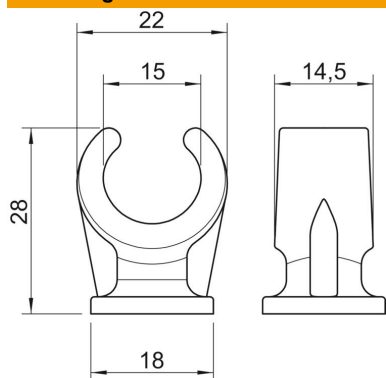

### Stamgegevens

Artikelnummer	2140152
Type	2962 15 LGR
Omschrijving 1	Sokkel-klembeugel
Fabrikant	OBO
Dimensie	14-15mm
Kleur	lichtgrijs; RAL 7035
Materiaal	Polypropyleen
Kleinste verkoop-eenheid	100
Eenheid van hoeveelheid	Stuk
Gewicht	0,277 kg
Eenheid gewicht	kg/100 st.
CO2-voetafdruk (GWP) van wieg tot poort	0,0127 kg CO2e / 1 Stuk

# Technisch specificatieblad

### Afmetingen

Maat A	22 mm
Maat B	14,5 mm
Maat C	18 mm
Afm. H	28 mm

### Technische gegevens

Aantal kabels/ buizen	1
Uitvoering	met één voetje
Type bevestiging	schroefdraadaansluiting
Geschikt in brandbeveiligingszone	nee
Afmetingen	14-15
Halogeenvrij	ja
met kunststof mantel	nee
Nominale diameter	14,3 mm
Spanbereik D max.	15 mm
Spanbereik D min.	14 mm
UV-bestendig	nee