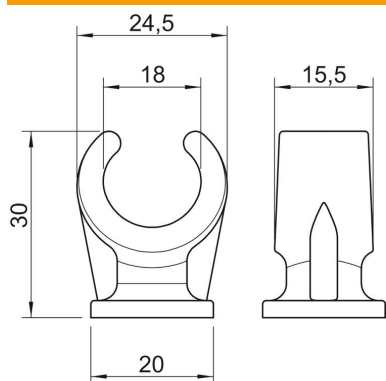

Technische fiche

Sokkel-klembeugel, 1-voudig

Artikelnummer: 2140187

Vast te schroeven op schroefdraad M6.

PP Polypropyleen

Stamgegevens

Artikelnummer	2140187
Type	2962 18 LGR
Omschrijving 1	Sokkel-klembeugel
Fabrikant	OBO
Dimensie	16-18mm
Kleur	lichtgrijs; RAL 7035
Materiaal	Polypropyleen
Kleinste verkoop-eenheid	100
Eenheid van hoeveelheid	Stuk
Gewicht	0,377 kg
Eenheid gewicht	kg/100 paar

Technische fiche

Sokkel-klembeugel, 1-voudig

Artikelnummer: 2140187

Afmetingen

Maat A	24,5 mm
Maat B	15,5 mm
Maat C	20 mm
Afm. H	30 mm

Technische gegevens

Aantal kabels/ buizen	1
Uitvoering	met één voetje
Type bevestiging	schroefdraadaansluiting
Geschikt in brandbeveiligingszone	nee
Afmetingen	16-18
Halogeenvrij	ja
met kunststof mantel	nee
Nominale diameter	17,1 mm
Spanbereik D max.	18 mm
Spanbereik D min.	16 mm
UV-bestendig	nee