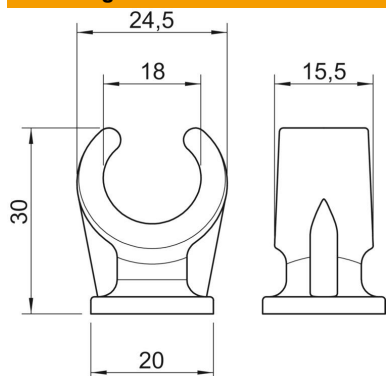

Technisch specificatieblad

Sokkel-klembeugel, 1-voudig

Artikelnummer: 2140187

Schroefbaar op schroefdraad M6.

PP Polypropyleen

Stamgegevens

Artikelnummer	2140187
Type	2962 18 LGR
Omschrijving 1	Sokkel-klembeugel
Fabrikant	OBO
Dimensie	16-18mm
Kleur	lichtgrijs; RAL 7035
Materiaal	Polypropyleen
Kleinste verkoop-eenheid	100
Eenheid van hoeveelheid	Stuk
Gewicht	0,377 kg
Eenheid gewicht	kg/100 st.
CO2-voetafdruk (GWP) van wieg tot poort	0,0153 kg CO2e / 1 Stuk

Technisch specificatieblad

Sokkel-klembeugel, 1-voudig

Artikelnummer: 2140187

Afmetingen

Maat A	24,5 mm
Maat B	15,5 mm
Maat C	20 mm
Afm. H	30 mm

Technische gegevens

Aantal kabels/ buizen	1
Uitvoering	met één voetje
Type bevestiging	schroefdraadaansluiting
Geschikt in brandbeveiligingszone	nee
Afmetingen	16-18
Halogeenvrij	ja
met kunststof mantel	nee
Nominale diameter	17,1 mm
Spanbereik D max.	18 mm
Spanbereik D min.	16 mm
UV-bestendig	nee