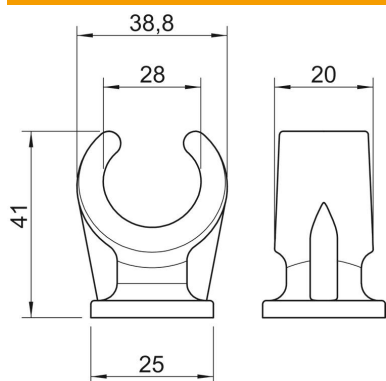

## Sokkel-klembeugel, 1-voudig

Artikelnummer: 2140284

Vast te schroeven op schroefdraad M6.

**PP** Polypropyleen

### Stamgegevens

Artikelnummer	2140284
Type	2962 28 LGR
Omschrijving 1	Sokkel-klembeugel
Fabrikant	OBO
Dimensie	25-28mm
Kleur	lichtgrijs; RAL 7035
Materiaal	Polypropyleen
Kleinste verkoop-eenheid	25
Eenheid van hoeveelheid	Stuk
Gewicht	0,948 kg
Eenheid gewicht	kg/100 paar

### Afmetingen

Maat A	38,8 mm
Maat B	20 mm
Maat C	25 mm
Afm. H	41 mm

### Technische gegevens

Aantal kabels/ buizen	1
Uitvoering	met één voetje
Type bevestiging	schroefdraadaansluiting
Geschikt in brandbeveiligingszone	nee
Afmetingen	25-28
Halogeenvrij	ja
met kunststof mantel	nee
Nominale diameter	25 mm
Spanbereik D max.	28 mm
Spanbereik D min.	25 mm
UV-bestendig	nee