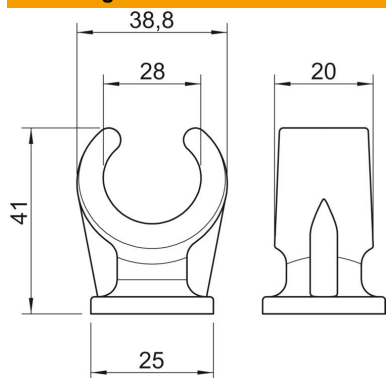

Technisch specificatieblad

Sokkel-klembeugel, 1-voudig

Artikelnummer: 2140284

Schroefbaar op schroefdraad M6.

PP Polypropyleen

Stamgegevens

Artikelnummer	2140284
Type	2962 28 LGR
Omschrijving 1	Sokkel-klembeugel
Fabrikant	OBO
Dimensie	25-28mm
Kleur	lichtgrijs; RAL 7035
Materiaal	Polypropyleen
Kleinste verkoop-eenheid	25
Eenheid van hoeveelheid	Stuk
Gewicht	0,948 kg
Eenheid gewicht	kg/100 st.
CO ₂ -voetafdruk (GWP) van wieg tot poort	0,041 kg CO ₂ e / 1 Stuk

Technisch specificatieblad

Sokkel-klembeugel, 1-voudig

Artikelnummer: 2140284

Afmetingen

Maat A	38,8 mm
Maat B	20 mm
Maat C	25 mm
Afm. H	41 mm

Technische gegevens

Aantal kabels/ buizen	1
Uitvoering	met één voetje
Type bevestiging	schroefdraadaansluiting
Geschikt in brandbeveiligingszone	nee
Afmetingen	25-28
Halogeenvrij	ja
met kunststof mantel	nee
Nominale diameter	25 mm
Spanbereik D max.	28 mm
Spanbereik D min.	25 mm
UV-bestendig	nee