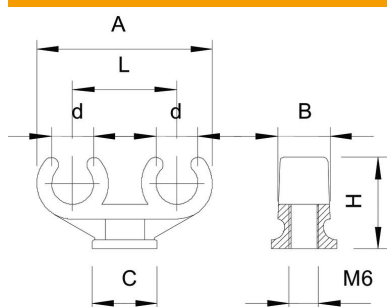

## Collier de serrage sur socle, double

Référence: 2140608

Collier de serrage sur socle 2 câbles 10 mm

**PP** polypropylène

### Données sources

Référence	2140608
Type	2962 2X10
Désignation 1	Collier de serrage sur socle
Désignation 2	pour 2 câbles
Fabricant	OBO
Dimension	10mm
Coloris	gris clair ; RAL 7035
Matériau	polypropylène
Unité d'emballage minimale	100
Unité de mesure	Pièces
Poids	0,283 kg
Unité de poids	kg/100 paires

### Dimensions

Cote A	40,5 mm
Cote B	12 mm
Cote C	Ø 15 mm
Dimension H	21 mm
Cote L	24 mm

### Caractéristiques techniques

Nombre de câbles/tubes	2
Modèle	à deux pattes
Type de fixation	Raccord fileté
Convient pour les espaces coupe-feu	non
Taille	10 + 10
Sans halogène	oui
Avec gaine en matière plastique	non
Diamètre nominal	9,6 mm
Plage de serrage D max.	10 mm
Plage de serrage D min.	10 mm
Résistant aux UV	non