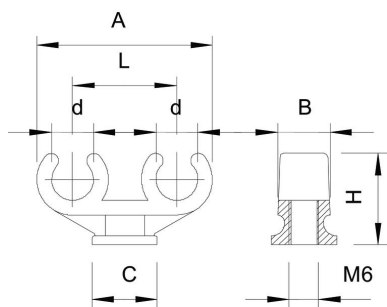

### Dimensions

Cote A	40,5 mm
Cote B	12 mm
Cote C	Ø 15 mm
Dimension H	21 mm
Cote L	24 mm

### Caractéristiques techniques

Nombre de câbles/tubes	2
Modèle	à deux pattes
Type de fixation	Raccord fileté
Convient pour les espaces coupe-feu	non
Taille	10 + 10
Sans halogène	oui
Avec gaine en matière plastique	non
Diamètre nominal	9,6 mm
Plage de serrage D max.	10 mm
Plage de serrage D min.	10 mm
Résistant aux UV	non