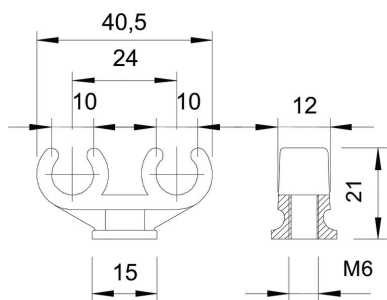

### Données sources

Référence	2140608
Type	2962 2X10
Désignation 1	Collier de serrage sur socle
Désignation 2	pour 2 câbles
Fabricant	OBO
Dimension	10mm
Coloris	gris clair ; RAL 7035
Matériau	polypropylène
Unité d'emballage minimale	100
Unité de mesure	Pièces
Poids	0,283 kg
Unité de poids	kg/100 paires

### Dimensions

Cote A	40,5 mm
Cote B	12 mm
Cote C	Ø 15 mm
Dimension H	21 mm
Cote L	24 mm

### Caractéristiques techniques

Nombre de câbles/tubes	2
Modèle	à deux pattes
Type de fixation	Raccord fileté
Convient pour les espaces coupe-feu	non
Taille	10 + 10
Sans halogène	oui
Avec gaine en matière plastique	non
Diamètre nominal	9,6 mm
Plage de serrage D max.	10 mm
Plage de serrage D min.	10 mm
Résistant aux UV	non