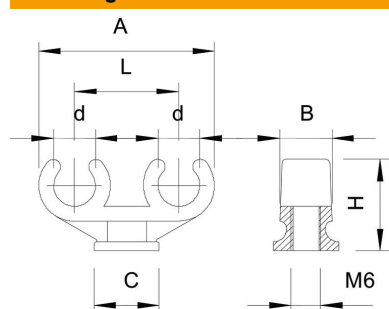

Technische fiche

Sokkel-klembeugel, 2-voudig

Artikelnummer: 2140608

Vorklem op sokkel 2 kabels 10mm

PP Polypropyleen

Stamgegevens

Artikelnummer	2140608
Type	2962 2X10
Omschrijving 1	Sokkel-klembeugel
Omschrijving 2	voor 2 kabels
Fabrikant	OBO
Dimensie	10mm
Kleur	lichtgrijs; RAL 7035
Materiaal	Polypropyleen
Kleinste verkoop-eenheid	100
Eenheid van hoeveelheid	Stuk
Gewicht	0,283 kg
Eenheid gewicht	kg/100 paar

Technische fiche

Sokkel-klembeugel, 2-voudig

Artikelnummer: 2140608

Afmetingen

Maat A	40,5 mm
Maat B	12 mm
Maat C	Ø 15 mm
Afm. H	21 mm
Maat L	24 mm

Technische fiche

Sokkel-klembeugel, 2-voudig

Artikelnummer: 2140608

Technische gegevens

Aantal kabels/ buizen	2
Uitvoering	met twee voetjes
Type bevestiging	schroefdraadaansluiting
Geschikt in brandbeveiligingszone	nee
Afmetingen	10 + 10
Halogeenvrij	ja
met kunststof mantel	nee
Nominale diameter	9,6 mm
Spanbereik D max.	10 mm
Spanbereik D min.	10 mm
UV-bestendig	nee