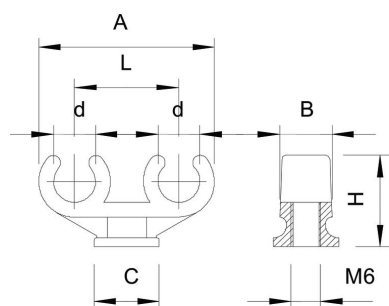

Technische fiche

Sokkel-klembeugel, 2-voudig

Artikelnummer: 2140608

Vorklem op sokkel 2 kabels 10mm

PP Polypropyleen

Stamgegevens

Artikelnummer	2140608
Type	2962 2X10
Omschrijving 1	Sokkel-klembeugel
Omschrijving 2	voor 2 kabels
Fabrikant	OBO
Dimensie	10mm
Kleur	lichtgrijs; RAL 7035
Materiaal	Polypropyleen
Kleinste verkoop-eenheid	100
Eenheid van hoeveelheid	Stuk
Gewicht	0,283 kg
Eenheid gewicht	kg/100 paar

Technische fiche

Sokkel-klembeugel, 2-voudig

Artikelnummer: 2140608

Afmetingen

Maat A	40,5 mm
Maat B	12 mm
Maat C	Ø 15 mm
Afm. H	21 mm
Maat L	24 mm

Technische fiche

Sokkel-klembeugel, 2-voudig

Artikelnummer: 2140608

Technische gegevens

Aantal kabels/ buizen	2
Uitvoering	met twee voetjes
Type bevestiging	schroefdraadaansluiting
Geschikt in brandbeveiligingszone	nee
Afmetingen	10 + 10
Halogeenvrij	ja
met kunststof mantel	nee
Nominale diameter	9,6 mm
Spanbereik D max.	10 mm
Spanbereik D min.	10 mm
UV-bestendig	nee