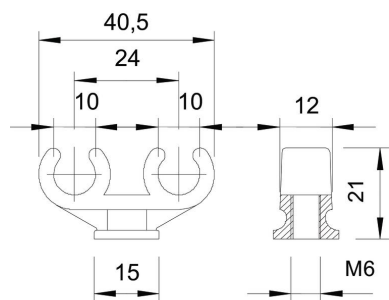

Technische fiche

Sokkel-klembeugel, 2-voudig

Artikelnummer: 2140608

Vorklem op sokkel 2 kabels 10mm

PP Polypropyleen

Stamgegevens

Artikelnummer	2140608
Type	2962 2X10
Omschrijving 1	Sokkel-klembeugel
Omschrijving 2	voor 2 kabels
Fabrikant	OBO
Dimensie	10mm
Kleur	lichtgrijs; RAL 7035
Materiaal	Polypropyleen
Kleinste verkoop-eenheid	100
Eenheid van hoeveelheid	Stuk
Gewicht	0,283 kg
Eenheid gewicht	kg/100 paar

Technische fiche

Sokkel-klembeugel, 2-voudig

Artikelnummer: 2140608

Afmetingen

Maat A	40,5 mm
Maat B	12 mm
Maat C	Ø 15 mm
Afm. H	21 mm
Maat L	24 mm

Technische fiche

Sokkel-klembeugel, 2-voudig

Artikelnummer: 2140608

Technische gegevens

Aantal kabels/ buizen	2
Uitvoering	met twee voetjes
Type bevestiging	schroefdraadaansluiting
Geschikt in brandbeveiligingszone	nee
Afmetingen	10 + 10
Halogeenvrij	ja
met kunststof mantel	nee
Nominale diameter	9,6 mm
Spanbereik D max.	10 mm
Spanbereik D min.	10 mm
UV-bestendig	nee