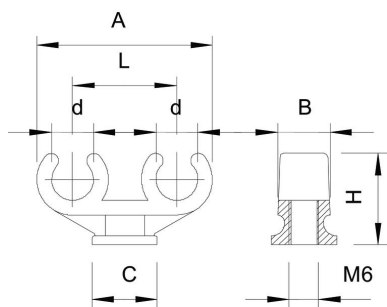

### Dimensions

Cote A	57,5 mm
Cote B	15,5 mm
Cote C	20 x 33 mm
Dimension H	30 mm
Cote L	33 mm

### Caractéristiques techniques

Nombre de câbles/tubes	2
Modèle	à deux pattes
Type de fixation	Raccord fileté
Convient pour les espaces coupe-feu	non
Taille	15/16 + 15/16
Sans halogène	oui
Avec gaine en matière plastique	non
Diamètre nominal	14,7 mm
Plage de serrage D max.	16 mm
Plage de serrage D min.	15 mm
Résistant aux UV	non