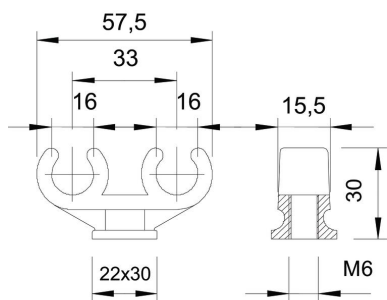

### Dimensions

Cote A	57,5 mm
Cote B	15,5 mm
Cote C	20 x 33 mm
Dimension H	30 mm
Cote L	33 mm

### Caractéristiques techniques

Nombre de câbles/tubes	2
Modèle	à deux pattes
Type de fixation	Raccord fileté
Convient pour les espaces coupe-feu	non
Taille	15/16 + 15/16
Sans halogène	oui
Avec gaine en matière plastique	non
Diamètre nominal	14,7 mm
Plage de serrage D max.	16 mm
Plage de serrage D min.	15 mm
Résistant aux UV	non