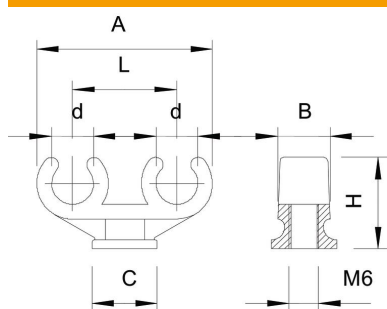

## Collier de serrage sur socle, double

Référence: 2140683

Collier de serrage sur socle 2 câbles 15-16mm

**PP** polypropylène

### Données sources

Référence	2140683
Type	2962 2x16
Désignation 1	Collier de serrage sur socle
Désignation 2	pour 2 câbles
Fabricant	OBO
Dimension	15-16mm
Coloris	gris clair ; RAL 7035
Matériau	polypropylène
Unité d'emballage minimale	50
Unité de mesure	Pièces
Poids	0,809 kg
Unité de poids	kg/100 paires

### Dimensions

Cote A	57,5 mm
Cote B	15,5 mm
Cote C	20 x 33 mm
Dimension H	30 mm
Cote L	33 mm

### Caractéristiques techniques

Nombre de câbles/tubes	2
Modèle	à deux pattes
Type de fixation	Raccord fileté
Convient pour les espaces coupe-feu	non
Taille	15/16 + 15/16
Sans halogène	oui
Avec gaine en matière plastique	non
Diamètre nominal	14,7 mm
Plage de serrage D max.	16 mm
Plage de serrage D min.	15 mm
Résistant aux UV	non