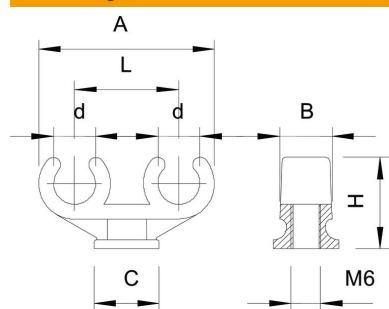

### Stamgegevens

Artikelnummer	2140683
Type	2962 2x16
Omschrijving 1	Sokkel-klembeugel
Omschrijving 2	voor 2 kabels
Fabrikant	OBO
Dimensie	15-16mm
Kleur	lichtgrijs; RAL 7035
Materiaal	Polypropyleen
Kleinste verkoop-eenheid	50
Eenheid van hoeveelheid	Stuk
Gewicht	0,809 kg
Eenheid gewicht	kg/100 paar

### Afmetingen

Maat A	57,5 mm
Maat B	15,5 mm
Maat C	20 x 33 mm
Afm. H	30 mm
Maat L	33 mm

## Technische gegevens

Aantal kabels/ buizen	2
Uitvoering	met twee voetjes
Type bevestiging	schroefdraadaansluiting
Geschikt in brandbeveiligingszone	nee
Afmetingen	15/16 + 15/16
Halogeenvrij	ja
met kunststof mantel	nee
Nominale diameter	14,7 mm
Spanbereik D max.	16 mm
Spanbereik D min.	15 mm
UV-bestendig	nee