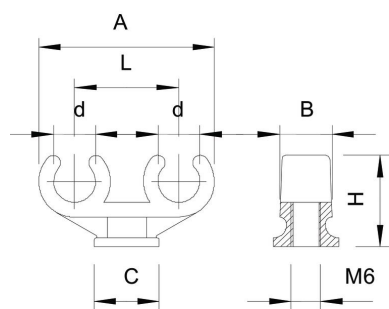

### Afmetingen

Maat A	57,5 mm
Maat B	15,5 mm
Maat C	20 x 33 mm
Afm. H	30 mm
Maat L	33 mm

## Technische gegevens

Aantal kabels/ buizen	2
Uitvoering	met twee voetjes
Type bevestiging	schroefdraadaansluiting
Geschikt in brandbeveiligingszone	nee
Afmetingen	15/16 + 15/16
Halogeenvrij	ja
met kunststof mantel	nee
Nominale diameter	14,7 mm
Spanbereik D max.	16 mm
Spanbereik D min.	15 mm
UV-bestendig	nee