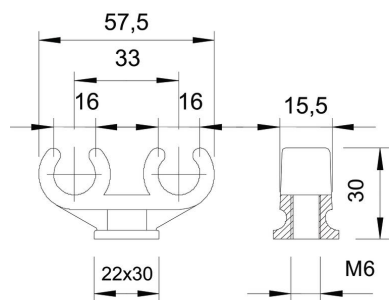

### Stamgegevens

Artikelnummer	2140683
Type	2962 2x16
Omschrijving 1	Sokkel-klembeugel
Omschrijving 2	voor 2 kabels
Fabrikant	OBO
Dimensie	15-16mm
Kleur	lichtgrijs; RAL 7035
Materiaal	Polypropyleen
Kleinste verkoop-eenheid	50
Eenheid van hoeveelheid	Stuk
Gewicht	0,809 kg
Eenheid gewicht	kg/100 paar

### Afmetingen

Maat A	57,5 mm
Maat B	15,5 mm
Maat C	20 x 33 mm
Afm. H	30 mm
Maat L	33 mm

## Technische gegevens

Aantal kabels/ buizen	2
Uitvoering	met twee voetjes
Type bevestiging	schroefdraadaansluiting
Geschikt in brandbeveiligingszone	nee
Afmetingen	15/16 + 15/16
Halogeenvrij	ja
met kunststof mantel	nee
Nominale diameter	14,7 mm
Spanbereik D max.	16 mm
Spanbereik D min.	15 mm
UV-bestendig	nee