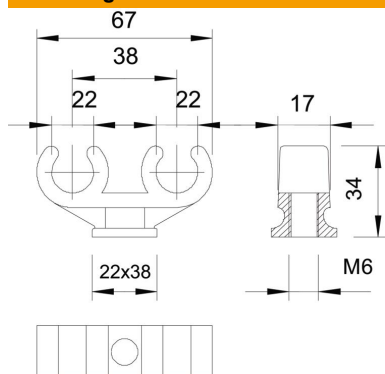

Technisch specificatieblad

Sokkel-klembeugel, 2-voudig

Artikelnummer: 2140721

Vorkklem op sokkel 2 kabels 18-22mm

PP Polypropyleen

Stamgegevens

Artikelnummer	2140721
Type	2962 2x22
Omschrijving 1	Sokkel-klembeugel
Omschrijving 2	voor 2 kabels
Fabrikant	OBO
Dimensie	18-22mm
Kleur	lichtgrijs; RAL 7035
Materiaal	Polypropyleen
Kleinste verkoop-eenheid	25
Eenheid van hoeveelheid	Stuk
Gewicht	1,064 kg
Eenheid gewicht	kg/100 st.
CO2-voetafdruk (GWP) van wieg tot poort	0,0487 kg CO2e / 1 Stuk

Technisch specificatieblad

Sokkel-klembeugel, 2-voudig

Artikelnummer: 2140721

Afmetingen

Maat A	67 mm
Maat B	17 mm
Maat C	22 x 38 mm
Afm. H	34 mm
Maat L	38 mm

Technische gegevens

Aantal kabels/ buizen	2
Uitvoering	met twee voetjes
Type bevestiging	schroefdraadaansluiting
Geschikt in brandbeveiligingszone	nee
Afmetingen	18/22 + 18/22
Halogeenvrij	ja
met kunststof mantel	nee
Nominale diameter	17,8 mm
Spanbereik D max.	22 mm
Spanbereik D min.	18 mm
UV-bestendig	nee