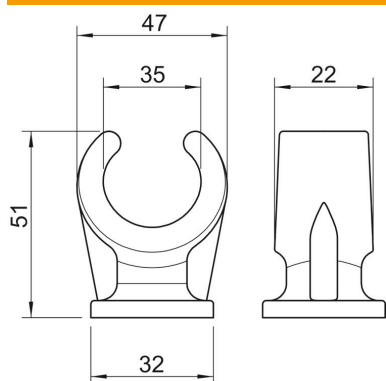

Technische fiche

Sokkel-klembeugel, 1-voudig

Artikelnummer: 2140357

Vast te schroeven op schroefdraad M6.

PP Polypropyleen

Stamgegevens

Artikelnummer	2140357
Type	2962 35 LGR
Omschrijving 1	Sokkel-klembeugel
Fabrikant	OBO
Dimensie	32-35mm
Kleur	lichtgrijs; RAL 7035
Materiaal	Polypropyleen
Kleinste verkoop-eenheid	25
Eenheid van hoeveelheid	Stuk
Gewicht	1,295 kg
Eenheid gewicht	kg/100 paar

Technische fiche

Sokkel-klembeugel, 1-voudig

Artikelnummer: 2140357

Afmetingen

Maat A	47 mm
Maat B	22 mm
Maat C	32 mm
Afm. H	51 mm

Technische gegevens

Aantal kabels/ buizen	1
Uitvoering	met één voetje
Type bevestiging	schroefdraadaansluiting
Geschikt in brandbeveiligingszone	nee
Afmetingen	32-35
Halogeenvrij	ja
met kunststof mantel	nee
Nominale diameter	31,4 mm
Spanbereik D max.	35 mm
Spanbereik D min.	32 mm
UV-bestendig	nee