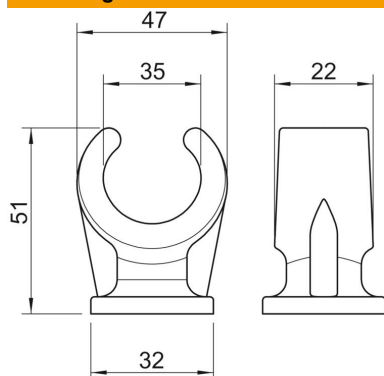

Technisch specificatieblad

Sokkel-klembeugel, 1-voudig

Artikelnummer: 2140357

Schroefbaar op schroefdraad M6.

PP Polypropyleen

Stamgegevens

Artikelnummer	2140357
Type	2962 35 LGR
Omschrijving 1	Sokkel-klembeugel
Fabrikant	OBO
Dimensie	32-35mm
Kleur	lichtgrijs; RAL 7035
Materiaal	Polypropyleen
Kleinste verkoop-eenheid	25
Eenheid van hoeveelheid	Stuk
Gewicht	1,295 kg
Eenheid gewicht	kg/100 st.
CO2-voetafdruk (GWP) van wieg tot poort	0,0568 kg CO2e / 1 Stuk

Technisch specificatieblad

Sokkel-klembeugel, 1-voudig

Artikelnummer: 2140357

Afmetingen

Maat A	47 mm
Maat B	22 mm
Maat C	32 mm
Afm. H	51 mm

Technische gegevens

Aantal kabels/ buizen	1
Uitvoering	met één voetje
Type bevestiging	schroefdraadaansluiting
Geschikt in brandbeveiligingszone	nee
Afmetingen	32-35
Halogeenvrij	ja
met kunststof mantel	nee
Nominale diameter	31,4 mm
Spanbereik D max.	35 mm
Spanbereik D min.	32 mm
UV-bestendig	nee