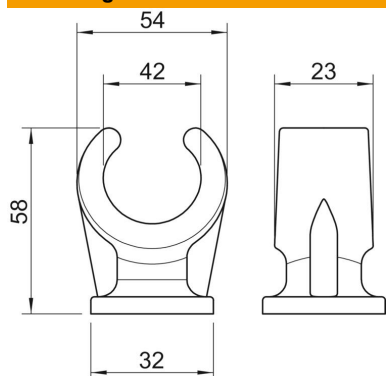

## Sokkel-klembeugel, 1-voudig

Artikelnummer: 2140411

Schroefbaar op schroefdraad M6.

PP Polypropyleen

### Stamgegevens

Artikelnummer	2140411
Type	2962 42 LGR
Omschrijving 1	Sokkel-klembeugel
Fabrikant	OBO
Dimensie	40-42mm
Kleur	lichtgrijs; RAL 7035
Materiaal	Polypropyleen
Kleinste verkoop-eenheid	25
Eenheid van hoeveelheid	Stuk
Gewicht	1,709 kg
Eenheid gewicht	kg/100 st.
CO2-voetafdruk (GWP) van wieg tot poort	0,0718 kg CO2e / 1 Stuk

### Afmetingen

Maat A	54 mm
Maat B	23 mm
Maat C	32 mm
Afm. H	58 mm

### Technische gegevens

Aantal kabels/ buizen	1
Uitvoering	met één voetje
Type bevestiging	schroefdraadaansluiting
Geschikt in brandbeveiligingszone	nee
Afmetingen	40-42
Halogeenvrij	ja
met kunststof mantel	nee
Nominale diameter	39 mm
Spanbereik D max.	42 mm
Spanbereik D min.	40 mm
UV-bestendig	nee