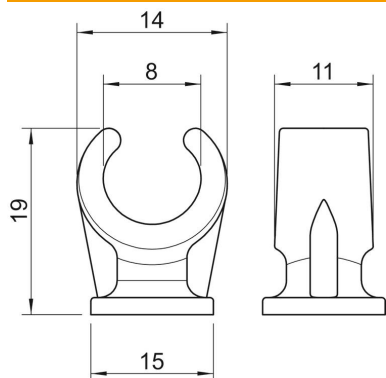

## Sokkel-klembeugel, 1-voudig

Artikelnummer: 2140071

Vast te schroeven op schroefdraad M6.

**PP** Polypropyleen

### Stamgegevens

Artikelnummer	2140071
Type	2962 8 LGR
Omschrijving 1	Sokkel-klembeugel
Fabrikant	OBO
Dimensie	8mm
Kleur	lichtgrijs; RAL 7035
Materiaal	Polypropyleen
Kleinste verkoop-eenheid	100
Eenheid van hoeveelheid	Stuk
Gewicht	0,106 kg
Eenheid gewicht	kg/100 paar

### Afmetingen

Maat A	14 mm
Maat B	11 mm
Maat C	15 mm
Afm. H	19 mm

### Technische gegevens

Aantal kabels/ buizen	1
Uitvoering	met één voetje
Type bevestiging	schroefdraadaansluiting
Geschikt in brandbeveiligingszone	nee
Afmetingen	8
Halogeenvrij	ja
met kunststof mantel	nee
Nominale diameter	7,6 mm
Spanbereik D max.	8 mm
Spanbereik D min.	8 mm
UV-bestendig	nee