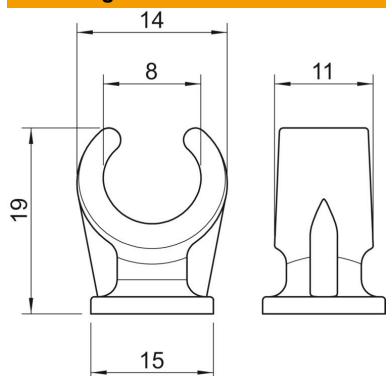

Technisch specificatieblad

Sokkel-klembeugel, 1-voudig

Artikelnummer: 2140071

Schroefbaar op schroefdraad M6.

PP Polypropyleen

Stamgegevens

Artikelnummer	2140071
Type	2962 8 LGR
Omschrijving 1	Sokkel-klembeugel
Fabrikant	OBO
Dimensie	8mm
Kleur	lichtgrijs; RAL 7035
Materiaal	Polypropyleen
Kleinste verkoop-eenheid	100
Eenheid van hoeveelheid	Stuk
Gewicht	0,106 kg
Eenheid gewicht	kg/100 st.
CO2-voetafdruk (GWP) van wieg tot poort	0,0045 kg CO2e / 1 Stuk

Technisch specificatieblad

Sokkel-klembeugel, 1-voudig

Artikelnummer: 2140071

Afmetingen

Maat A	14 mm
Maat B	11 mm
Maat C	15 mm
Afm. H	19 mm

Technische gegevens

Aantal kabels/ buizen	1
Uitvoering	met één voetje
Type bevestiging	schroefdraadaansluiting
Geschikt in brandbeveiligingszone	nee
Afmetingen	8
Halogeenvrij	ja
met kunststof mantel	nee
Nominale diameter	7,6 mm
Spanbereik D max.	8 mm
Spanbereik D min.	8 mm
UV-bestendig	nee