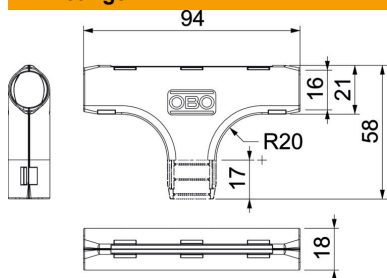

PP Polypropyleen

Stamgegevens

| | |
|---|-------------------------|
| Artikelnummer | 2153951 |
| Type | 3000 TMS M16 RW |
| Omschrijving 1 | Quick-Pipe-T-Stuk |
| Fabrikant | OBO |
| Dimensie | M16 |
| Kleur | zuiver wit; RAL 9010 |
| Materiaal | Polypropyleen |
| Kleinste verkoop-eenheid | 10 |
| Eenheid van hoeveelheid | Stuk |
| Gewicht | 0,798 kg |
| Eenheid gewicht | kg/100 st. |
| CO2-voetafdruk (GWP) van wieg tot poort | 0,0784 kg CO2e / 1 Stuk |

Technisch specificatieblad

Quick-Pipe® T-stuk, helder wit

Artikelnummer: 2153951

Afmetingen

| | |
|---------|-------|
| Maat B | 21 mm |
| Maat B2 | 94 mm |
| Maat d | 16 mm |
| Maat L | 58 mm |
| Maat L1 | 17 mm |
| Maat R | 20 mm |

Technische gegevens

| | |
|------------------------|--------|
| Uitvoering | Plug |
| Vorm | T-stuk |
| Afmetingen | M16 |
| Halogeenvrij | ja |
| Met mof | nee |
| Oppervlak geborsteld | nee |
| Oppervlak gepolijst | nee |
| Temperatuurbereik max. | 60 °C |
| Temperatuurbereik min. | 0 °C |