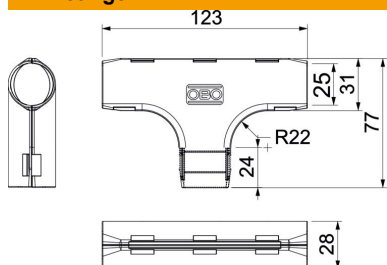

PP Polypropyleen

Stamgegevens

Artikelnummer	2153955
Type	3000 TMS M25 RW
Omschrijving 1	Quick-Pipe-T-Stuk
Fabrikant	OBO
Dimensie	M25
Kleur	zuiver wit; RAL 9010
Materiaal	Polypropyleen
Kleinste verkoop-eenheid	5
Eenheid van hoeveelheid	Stuk
Gewicht	1,978 kg
Eenheid gewicht	kg/100 st.
CO2-voetafdruk (GWP) van wieg tot poort	0,1204 kg CO2e / 1 Stuk

Technisch specificatieblad

Quick-Pipe® T-stuk, helder wit

Artikelnummer: 2153955

Afmetingen

Maat B	31 mm
Maat B2	123 mm
Maat d	25 mm
Maat L	77 mm
Maat L1	24 mm
Maat R	22 mm

Technische gegevens

Uitvoering	Plug
Vorm	T-stuk
Afmetingen	M25
Halogeenvrij	ja
Met mof	nee
Oppervlak geborsteld	nee
Oppervlak gepolijst	nee
Temperatuurbereik max.	60 °C
Temperatuurbereik min.	0 °C