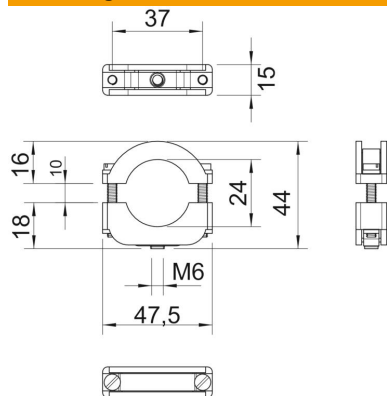

Technisch specificatieblad

Blitz-ISO-klem, opschroefbaar

Artikelnummer: 2158248

Blitz-ISO-klem: kunststof klem met metalen voering, waardoor ook geschikt voor zware belastingen; metalen delen van staal, galvanisch verzinkt.

Schroefbaar op schroefdraad M6.

*Afmeting 6-12 en 10-17 niet geschikt om te schieten.

PS Polystyreen

Stamgegevens

Artikelnummer	2158248
Type	3021 LGR
Omschrijving 1	Zware-ISO-beugel
Fabrikant	OBO
Dimensie	17-24mm
Kleur	lichtgrijs; RAL 7035
Materiaal	Polystyreen
Kleinste verkoop-eenheid	25
Eenheid van hoeveelheid	Stuk
Gewicht	2,632 kg
Eenheid gewicht	kg/100 st.
CO2-voetafdruk (GWP) van wieg tot poort	0,08 kg CO2e / 1 Stuk

Technisch specificatieblad

Blitz-ISO-klem, opschroefbaar

Artikelnummer: 2158248

Afmetingen

Maat A	47,5 mm
Maat B	37 mm
Maat b	15 mm
Maat D	24 mm
Afm. H	44 mm
Afmeting Ho (mm)	16
Afmeting Hu (mm)	18
Maat l	30 mm
Maat x	8 mm

Technische gegevens

Aantal kabels/ buizen	1
Uitvoering	Gesloten
Type bevestiging	schroefdraadaansluiting
Geschikt in brandbeveiligingszone	nee
Halogeenvrij	ja
met kunststof mantel	nee
Schroef	M4 x 30
Spanbereik D max.	24 mm
Spanbereik D min.	17 mm
UV-bestendig	nee