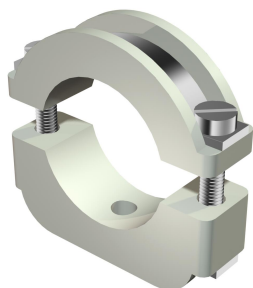

Technisch specificatieblad

Blitz-ISO-klem, opschroefbaar

Artikelnummer: 2158248

Blitz-ISO-klem: kunststof klem met metalen voering, waardoor ook geschikt voor zware belastingen; metalen delen van staal, galvanisch verzinkt.

Schroefbaar op schroefdraad M6.

*Afmeting 6-12 en 10-17 niet geschikt om te schieten.

PS Polystyreen

Stamgegevens

Artikelnummer	2158248
Type	3021 LGR
Omschrijving 1	Zware-ISO-beugel
Fabrikant	OBO
Dimensie	17-24mm
Kleur	lichtgrijs; RAL 7035
Materiaal	Polystyreen
Kleinste verkoop-eenheid	25
Eenheid van hoeveelheid	Stuk
Gewicht	2,632 kg
Eenheid gewicht	kg/100 st.
CO2-voetafdruk (GWP) van wieg tot poort	0,08 kg CO2e / 1 Stuk

Technisch specificatieblad

Blitz-ISO-klem, opschroefbaar

Artikelnummer: 2158248

Afmetingen

Maat A	47,5 mm
Maat B	37 mm
Maat b	15 mm
Maat D	24 mm
Afm. H	44 mm
Afmeting Ho (mm)	16
Afmeting Hu (mm)	18
Maat l	30 mm
Maat x	8 mm

Technische gegevens

Aantal kabels/ buizen	1
Uitvoering	Gesloten
Type bevestiging	schroefdraadaansluiting
Geschikt in brandbeveiligingszone	nee
Halogeenvrij	ja
met kunststof mantel	nee
Schroef	M4 x 30
Spanbereik D max.	24 mm
Spanbereik D min.	17 mm
UV-bestendig	nee