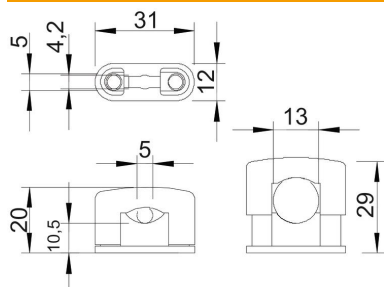

Stamgegevens

Artikelnummer	2124149
Type	3079 LGR
Omschrijving 1	SOM-zadel met kunststofschr.
Fabrikant	OBO
Dimensie	5-13mm
Kleur	lichtgrijs; RAL 7035
Materiaal	Polystyreen
Kleinste verkoop-eenheid	50
Eenheid van hoeveelheid	Stuk
Gewicht	0,431 kg
Eenheid gewicht	kg/100 paar

Technische fiche

SOM-klem, 1-voudig

Artikelnummer: 2124149

Afmetingen

Maat b	12 mm
Maat b1	4,2 mm
Maat b2	5 mm
Maat d max.	13 mm
Afmeting d min.	5 mm
Maat H1	10,5 mm
Maat H2	20 mm
Maat H3	29 mm
Maat L	31 mm

Technische gegevens

Aantal kabels/ buizen	1
Uitvoering	Gesloten
Type bevestiging	Schroefgat
Geschikt in brandbeveiligingszone	nee
Halogeenvrij	ja
met kunststof mantel	nee
Schroef	M5 x 14
Spanbereik D max.	14 mm
Spanbereik D min.	5 mm
UV-bestendig	nee