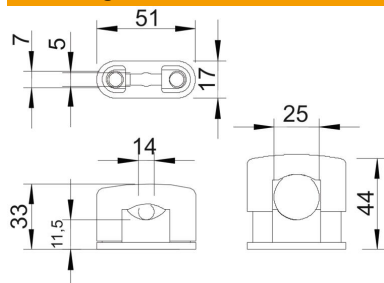

## Stamgegevens

Artikelnummer	2124254
Omschrijving 1	SOM-zadel met kunststofschr.
Fabrikant	OBO
Dimensie	15-25mm
Kleur	lichtgrijs; RAL 7035
Materiaal	Polystyreen
Kleinste verkoop-eenheid	25
Eenheid van hoeveelheid	Stuk
Gewicht	1,86 kg
Eenheid gewicht	kg/100 st.

## Afmetingen

Maat b	17 mm
Maat b1	5 mm
Maat b2	7 mm
Maat d max.	25 mm
Afmeting d min.	14 mm
Maat H1	11,5 mm
Maat H2	33 mm
Maat H3	44 mm
Maat L	51 mm

## Technische gegevens

Aantal kabels/ buizen	1
Uitvoering	Gesloten
Type bevestiging	Schroefgat
Geschikt in brandbeveiligingszone	nee
Halogeenvrij	ja
met kunststof mantel	nee
Schroef	M8 x 23
Spanbereik D max.	25 mm
Spanbereik D min.	15 mm
UV-bestendig	nee