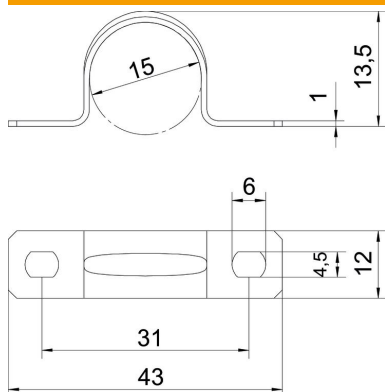

## Bevestigingsklem 605, middel, G

Artikelnummer: 1018159

Bevestigingsklem met twee voetjes voor kabel en buis  
\*afmetingen 7 t/m 12 niet geschikt voor klinknagelapparaat.

**St** Staal

**G** galvanisch verzinkt

### Stamgegevens

Artikelnummer	1018159
Type	605 15 G
Omschrijving 1	Bevestigingsklem
Omschrijving 2	met twee voetjes
Fabrikant	OBO
Dimensie	15mm
Materiaal	staal
Oppervlak	galvanisch verzinkt
Oppervlaktenorm	EN ISO 19598 / EN ISO 4042
Kleinste verkoop-eenheid	100
Eenheid van hoeveelheid	Stuk
Gewicht	0,584 kg
Eenheid gewicht	kg/100 paar

### Afmetingen

Lengte	43 mm
Breedte	12 mm
Hoogte	13,5 mm
Maat A	43 mm
Maat B	31 mm
Maat b	12 mm
Maat D	15 mm
Maat d	4,5 mm
Afmeting e	6 mm
Afm. H	13,5 mm
Maat t	1 mm

### Technische gegevens

Afstand tot de wand	nee
Aantal kabels/ buizen	1
Uitvoering	met twee voetjes
Type bevestiging	Schroefgat
voor diameter	15
Geschikt in brandbeveiligingszone	nee
Halogeenvrij	ja
met kunststof mantel	nee
Gatgrootte	4,5 x 6 mm
Materiaaldikte	1 mm
Nominale diameter	15 mm
UV-bestendig	ja