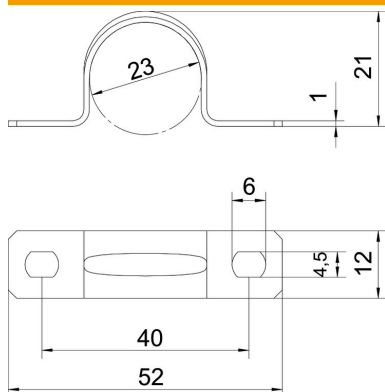

# Technische fiche

Bevestigingsklem 605, middel, G

Artikelnummer: 1018221

Bevestigingsklem met twee voetjes voor kabel en buis  
\*afmetingen 7 t/m 12 niet geschikt voor klinknagelapparaat.

**St** Staal

**G** galvanisch verzinkt

## Stamgegevens

Artikelnummer	1018221
Type	605 23 G
Omschrijving 1	Bevestigingsklem
Omschrijving 2	met twee voetjes
Fabrikant	OBO
Dimensie	23mm
Materiaal	staal
Oppervlak	galvanisch verzinkt
Oppervlaktenorm	EN ISO 19598 / EN ISO 4042
Kleinste verkoop-eenheid	100
Eenheid van hoeveelheid	Stuk
Gewicht	0,826 kg
Eenheid gewicht	kg/100 paar

## Afmetingen

Lengte	52 mm
Breedte	12 mm
Hoogte	21 mm
Maat A	52 mm
Maat B	40 mm
Maat b	12 mm
Maat D	23 mm
Maat d	4,5 mm
Afmeting e	6 mm
Afm. H	21 mm
Maat t	1 mm

## Technische gegevens

Afstand tot de wand	nee
Aantal kabels/ buizen	1
Uitvoering	met twee voetjes
Type bevestiging	Schroefgat
voor diameter	23
Geschikt in brandbeveiligingszone	nee
Halogeenvrij	ja
met kunststof mantel	nee
Gatgrootte	4,5 x 6 mm
Materiaaldikte	1 mm
Nominale diameter	23 mm
UV-bestendig	ja