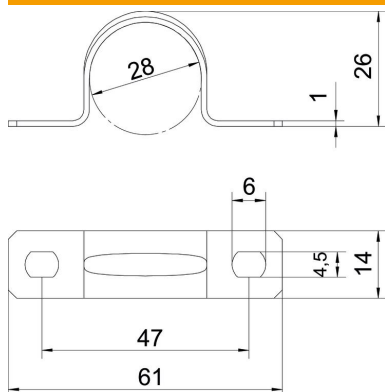

Technische fiche

Bevestigingsklem 605, middel, G

Artikelnummer: 1018280

Bevestigingsklem met twee voetjes voor kabel en buis
*afmetingen 7 t/m 12 niet geschikt voor klinknagelapparaat.

St Staal

G galvanisch verzinkt

Stamgegevens

Artikelnummer	1018280
Type	605 28 G
Omschrijving 1	Bevestigingsklem
Omschrijving 2	met twee voetjes
Fabrikant	OBO
Dimensie	28mm
Materiaal	staal
Oppervlak	galvanisch verzinkt
Oppervlaktenorm	EN ISO 19598 / EN ISO 4042
Kleinste verkoop-eenheid	100
Eenheid van hoeveelheid	Stuk
Gewicht	1,067 kg
Eenheid gewicht	kg/100 paar

Technische fiche

Bevestigingsklem 605, middel, G

Artikelnummer: 1018280

Afmetingen

Lengte	61 mm
Breedte	14 mm
Hoogte	26 mm
Maat A	61 mm
Maat B	47 mm
Maat b	14 mm
Maat D	28 mm
Maat d	4,5 mm
Afmeting e	6 mm
Afm. H	26 mm
Maat t	1 mm

Technische gegevens

Afstand tot de wand	nee
Aantal kabels/ buizen	1
Uitvoering	met twee voetjes
Type bevestiging	Schroefgat
voor diameter	28
Geschikt in brandbeveiligingszone	nee
Halogeenvrij	ja
met kunststof mantel	nee
Gatgrootte	4,5 x 6 mm
Materiaaldikte	1 mm
Nominale diameter	28 mm
UV-bestendig	ja