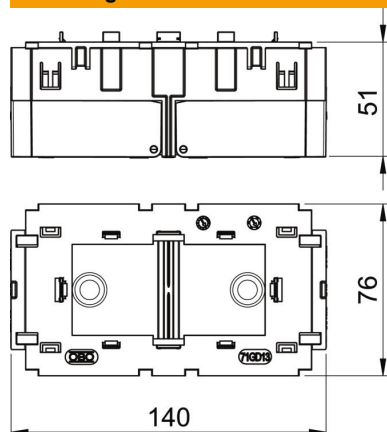

Technisch specificatieblad

Inbouwdoos 71GD13, 2-voudig, voor Module 45®

Artikelnummer: 6288583

Frontborgende inbouwdoos 2-voudig voor Module 45-systeem, met wegklapbare en indien nodig ook verwijderbare bodem voor tijdbesparende kabelaanluiting, met toevoeropeningen voor kabeldiameters tot 14 mm.

PA Polyamide

Stamgegevens

Artikelnummer	6288583
Type	71GD13
Omschrijving 1	Apparatuurinbouwdoos
Omschrijving 2	2-voudig voor Module 45
Fabrikant	OBO
Dimensie	51x76x140
Kleur	staalgrijs; RAL 7011
Materiaal	Polyamide
Kleinste verkoop-eenheid	1
Eenheid van hoeveelheid	Stuk
Gewicht	11 kg
Eenheid gewicht	kg/100 st.
CO2-voetafdruk (GWP) van wieg tot poort	0,4368 kg CO2e / 1 Stuk

Technisch specificatieblad

Inbouwdoos 71GD13, 2-voudig, voor Module 45®

Artikelnummer: 6288583

Afmetingen

Lengte	140 mm
Breedte	76 mm
Hoogte	51 mm

Technische gegevens

Aantal eenheden	2
Uitvoering	Gesloten
Bevestigingsspoor	overige
Halogeenvrij	ja
Met aansluitruimte	ja
Montagetype doos	Front
Montagetype installatieapparatuur	borgen
Treklastingsmogelijkheid	ja