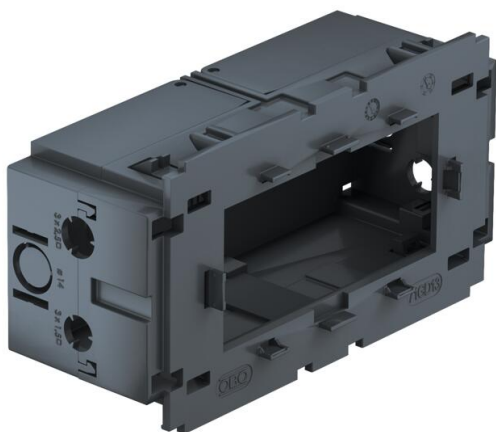

Technisch specificatieblad

Inbouwdoos 71GD13, 2-voudig, voor Module 45®

Artikelnummer: 6288583

Frontborgende inbouwdoos 2-voudig voor Module 45-systeem, met wegklapbare en indien nodig ook verwijderbare bodem voor tijdbesparende kabelaanluiting, met toevoeropeningen voor kabeldiameters tot 14 mm.

PA Polyamide

Stamgegevens

Artikelnummer	6288583
Type	71GD13
Omschrijving 1	Apparatuurinbouwdoos
Omschrijving 2	2-voudig voor Module 45
Fabrikant	OBO
Dimensie	51x76x140
Kleur	staalgrijs; RAL 7011
Materiaal	Polyamide
Kleinste verkoop-eenheid	1
Eenheid van hoeveelheid	Stuk
Gewicht	11 kg
Eenheid gewicht	kg/100 st.
CO2-voetafdruk (GWP) van wieg tot poort	0,4368 kg CO2e / 1 Stuk

Technisch specificatieblad

Inbouwdoos 71GD13, 2-voudig, voor Module 45®

Artikelnummer: 6288583

Afmetingen

Lengte	140 mm
Breedte	76 mm
Hoogte	51 mm

Technische gegevens

Aantal eenheden	2
Uitvoering	Gesloten
Bevestigingsspoor	overige
Halogeenvrij	ja
Met aansluitruimte	ja
Montagetype doos	Front
Montagetype installatieapparatuur	borgen
Treklastingsmogelijkheid	ja