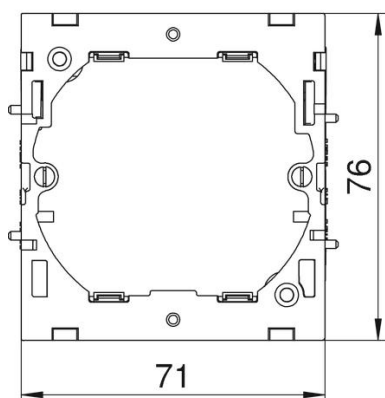

## Stamgegevens

Artikelnummer	6288610
Type	71GD6
Omschrijving 1	Apparatuurinbouwdoos
Omschrijving 2	1-voudig
Fabrikant	OBO
Dimensie	51x76x71
Kleur	Grijs; RAL 7011
Materiaal	Polyamide
Kleinste verkoop-eenheid	5
Eenheid van hoeveelheid	Stuk
Gewicht	5,6 kg
Eenheid gewicht	kg/100 paar

## Afmetingen

Lengte	71 mm
Breedte	76 mm
Hoogte	51 mm