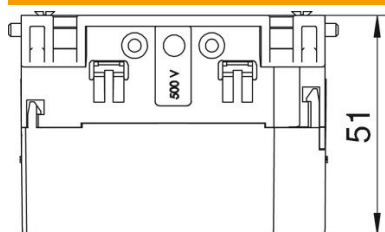

## Stamgegevens

Artikelnummer	6288610
Type	71GD6
Omschrijving 1	Apparatuurinbouwdoos
Omschrijving 2	1-voudig
Fabrikant	OBO
Dimensie	51x76x71
Kleur	Grijs; RAL 7011
Materiaal	Polyamide
Kleinste verkoop-eenheid	5
Eenheid van hoeveelheid	Stuk
Gewicht	5,6 kg
Eenheid gewicht	kg/100 paar

## Afmetingen

Lengte	71 mm
Breedte	76 mm
Hoogte	51 mm